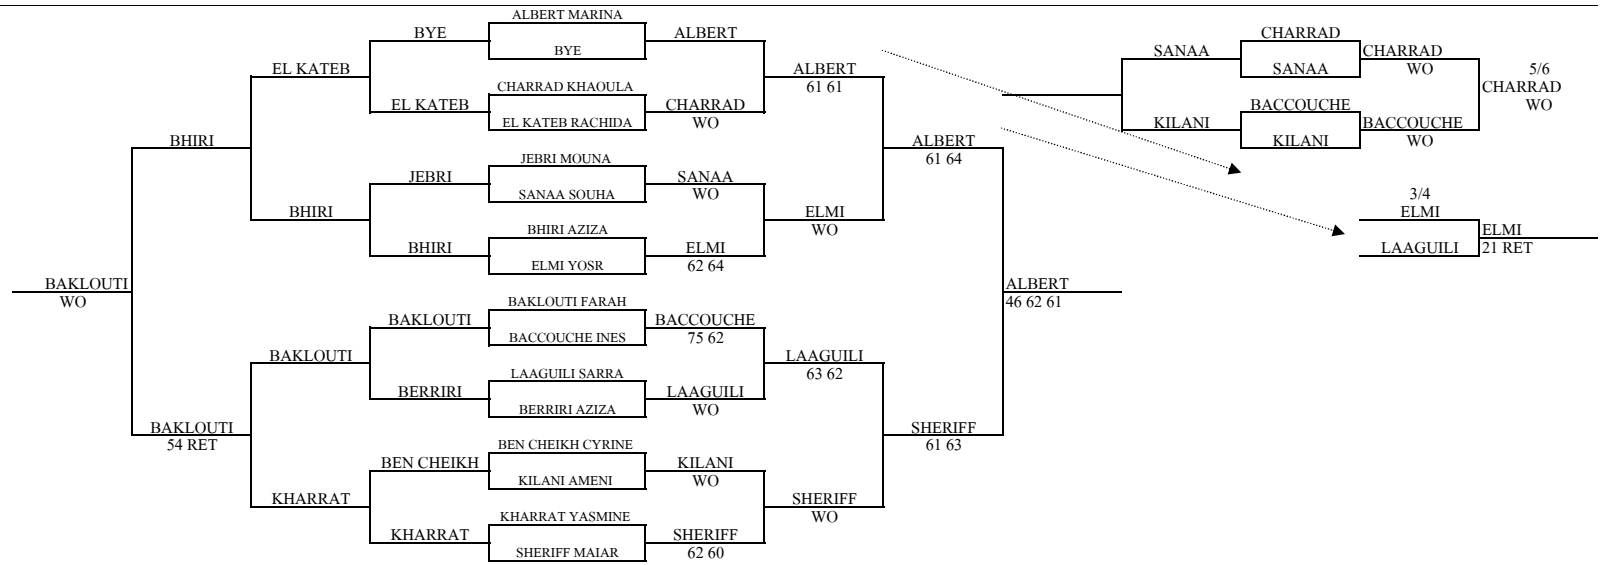

Girls Singles 14 & under

ITF CAT CIRCUIT BD14

ITF Junior Tournament Planner - www.tournamentsoftware.com

	St.	Rank	Cnty	Round 1	Quarterfinals	Semifinals	Final	Winner
1		18 14	TUN TUN	ABID, MEHDI [1] MESSALMANI, MOHAMED	ABID, MEHDI [1] MESSALMANI, MOHAMED			
2				Bye		ABID, MEHDI [1] MESSALMANI, MOHAMED		
3			TUN TUN	KASRAOUI, AHMED KHEDHER, GHASSEN	KASRAOUI, AHMED KHEDHER, GHASSEN	6-2 6-2		
4		81 90	TUN TUN	BEN CHIKHA, GHAITH OUALHA, MOHAMED	6-4 6-2		EL KATEB, RAOUF KILANI, MAJED	
5		13 44	LBA LBA	EL HOUNI, MOUHANED [4] EL JAMAL, KAMEL	EL HOUNI, MOUHANED [4] EL JAMAL, KAMEL		6-3 2-6 [12-10]	
6				Bye		EL KATEB, RAOUF KILANI, MAJED		
7		43 75	TUN TUN	EL KATEB, RAOUF KILANI, MAJED	EL KATEB, RAOUF KILANI, MAJED	6-0 4-6 [10-8]		
8				Bye				AHMED KAMEL, mohamed [2] OSAMA, mazen
9				Bye	FERCHICHI, MOUNIR SOUAYAH, AMINE			6-3 6-1
10		12	TUN TUN	FERCHICHI, MOUNIR SOUAYAH, AMINE		DGHAIES, KAIS [3] MANSOURI, SKANDER		
11				Bye	DGHAIES, KAIS [3] MANSOURI, SKANDER	w.o.		
12		8 32	TUN TUN	DGHAIES, KAIS [3] MANSOURI, SKANDER			AHMED KAMEL, mohamed [2] OSAMA, mazen	
13		127 149	LBA LBA	ASSIL, HASSEN MESBAH, AHMED	BEN YOUSSEF, AKRAM GANDOUZ, hamed		3-6 6-1 [12-10]	
14		54 62	TUN TUN	BEN YOUSSEF, AKRAM GANDOUZ, hamed	7-5 6-0	AHMED KAMEL, mohamed OSAMA, mazen		
15				Bye	AHMED KAMEL, mohamed OSAMA, mazen	w.o.		
16		22 11	EGY EGY	AHMED KAMEL, mohamed [2] OSAMA, mazen				