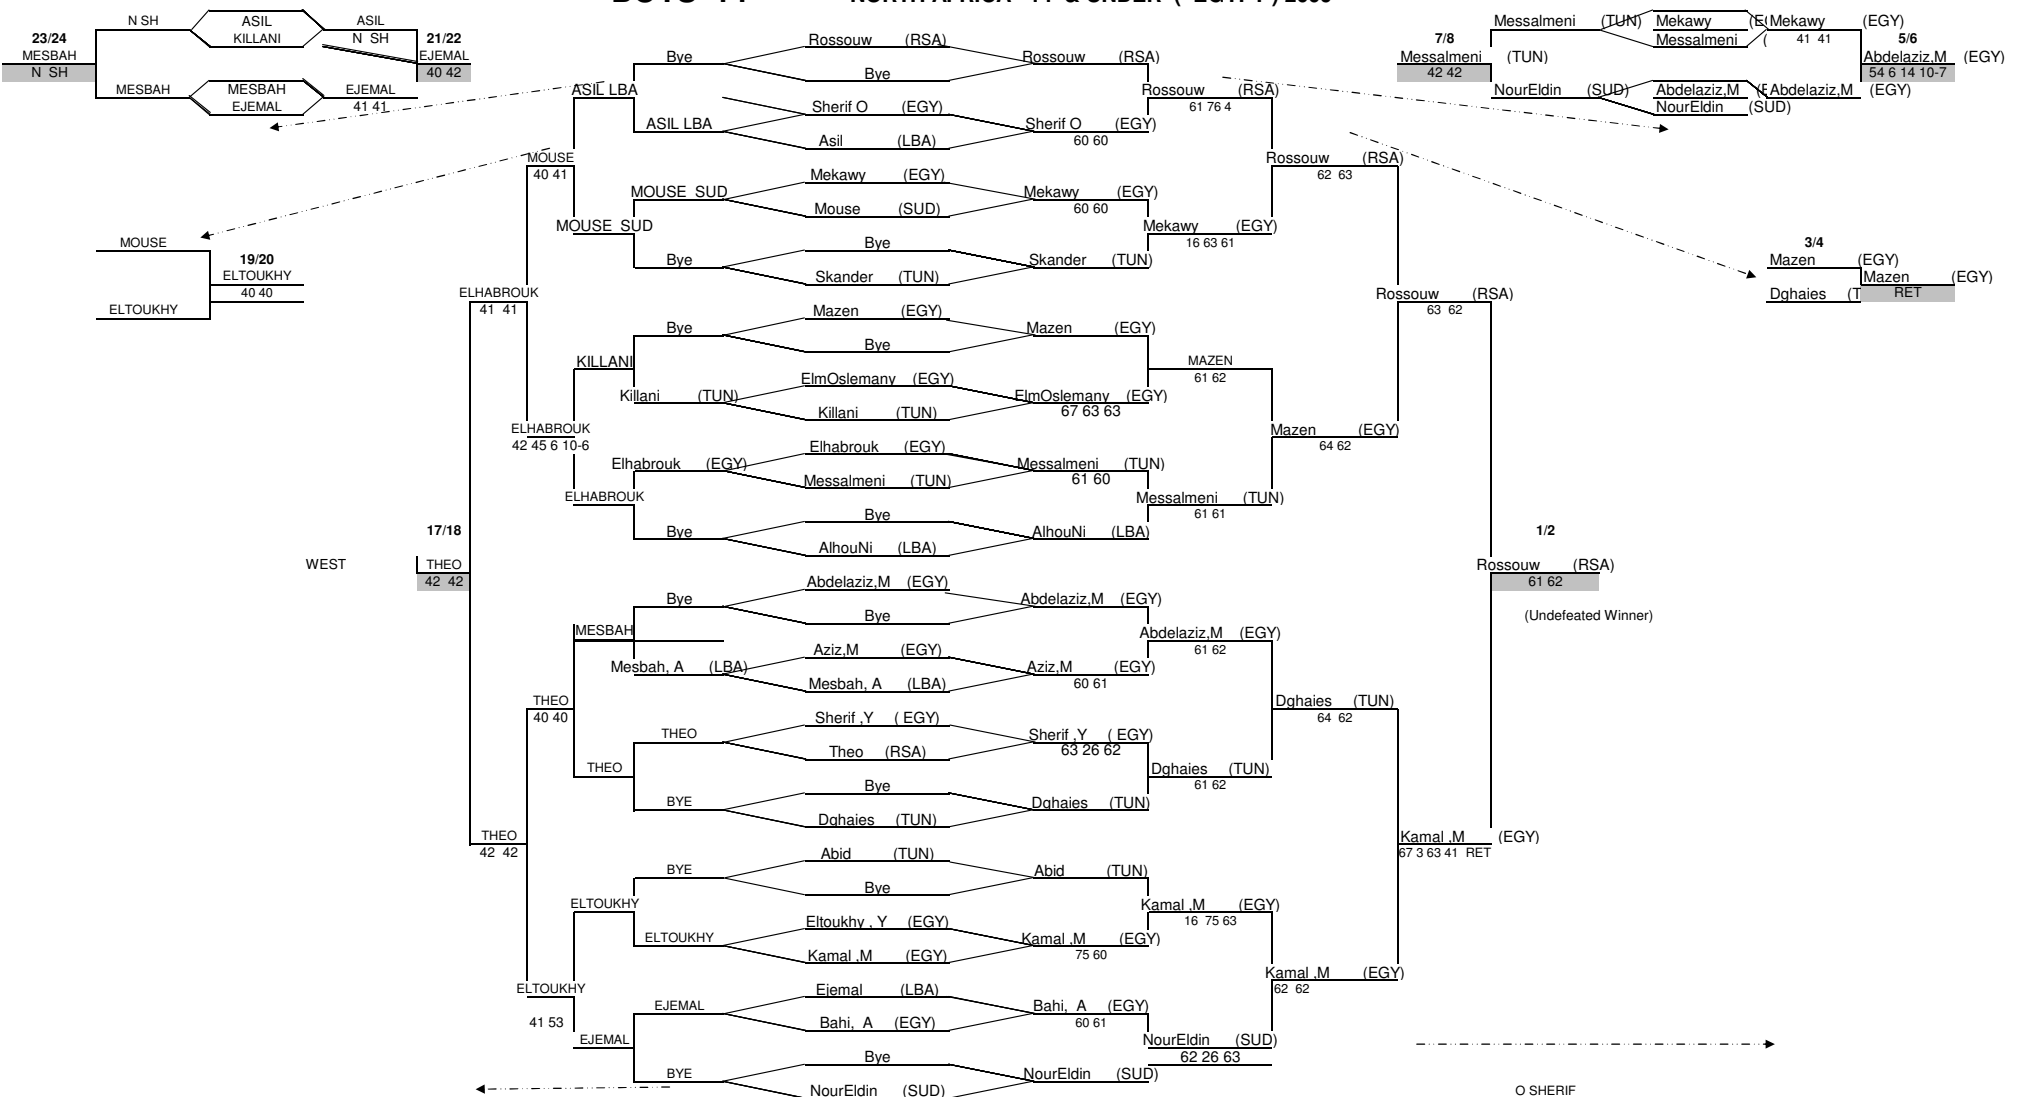

BOYS 14

NORTH AFRICA 14 & UNDER (EGYPT) 2009