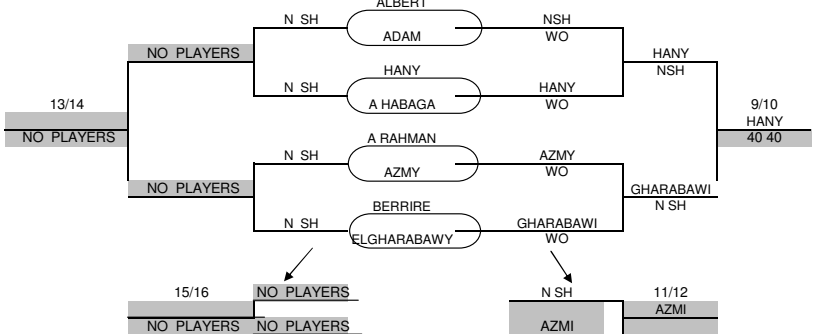

BOYS 14

NORTH AFRICA 14 & UNDER (EGYPT) 2009

REFEREE : IBRAHIM ZAKI

Tournament Directour
Osama HAMAD

GIRLS 14 NORTH AFRICA 14 & UNDER (EGYPT) 2009

REFEREE : IBRAHIM ZAKI

**Tournament Director
Osama HAMAD**

NORTH AFRICA

GIRLS DOUBLES 14

EGYPT 2009

www.egypttennis.com

التاريخ	القادي / المدينة	النجوم	نوع البطولة	REFEREE
	CAIRO	SF	FINAL	IBRAHIM ZAKI

M. ALBERT - M SHERIF EGY 1			
1	N. AL GHARABAWI(EGY)- KAY LEE (RSA)	63 63	M. ALBERT - M SHERIF
2	N. AZMY - T. HANY (EGY)		ALBERT - SHERIF 62 61
3	A. BERRIRI-- A BHIRI (TUN)	76 3 75	
4	S. RAGAI -- N. ELTOHAMI (EGY)		ALBERT - SHERIF 63 64
5	Y . RASHAD -- R. RASHAD (EGY)	61 63	
6	C. BEN CHEIKH- M. JEBRI (TUN)		S. RAGAI -- N. ELTOHAMI 41 RET
7	C. BEN CHEIKH- M. JEBRI		
8	S.ADAM -- R. ABDEL RAHMAN (SUD) 2	75 62	

اللاعبون المصنفون	#	اللاعب الجديد	بدلا من	تاريخ وقت عمل القرعة
1		M. ALBERT - M SHERIF EGY		TOUR D
2		S.ADAM -- R. ABDEL RAHMAN (TUN)		O . HAMAD
				REFEREE
				IBRAHIM ZAKI

NORTH AFRICA

BOYS DOUBLES 14