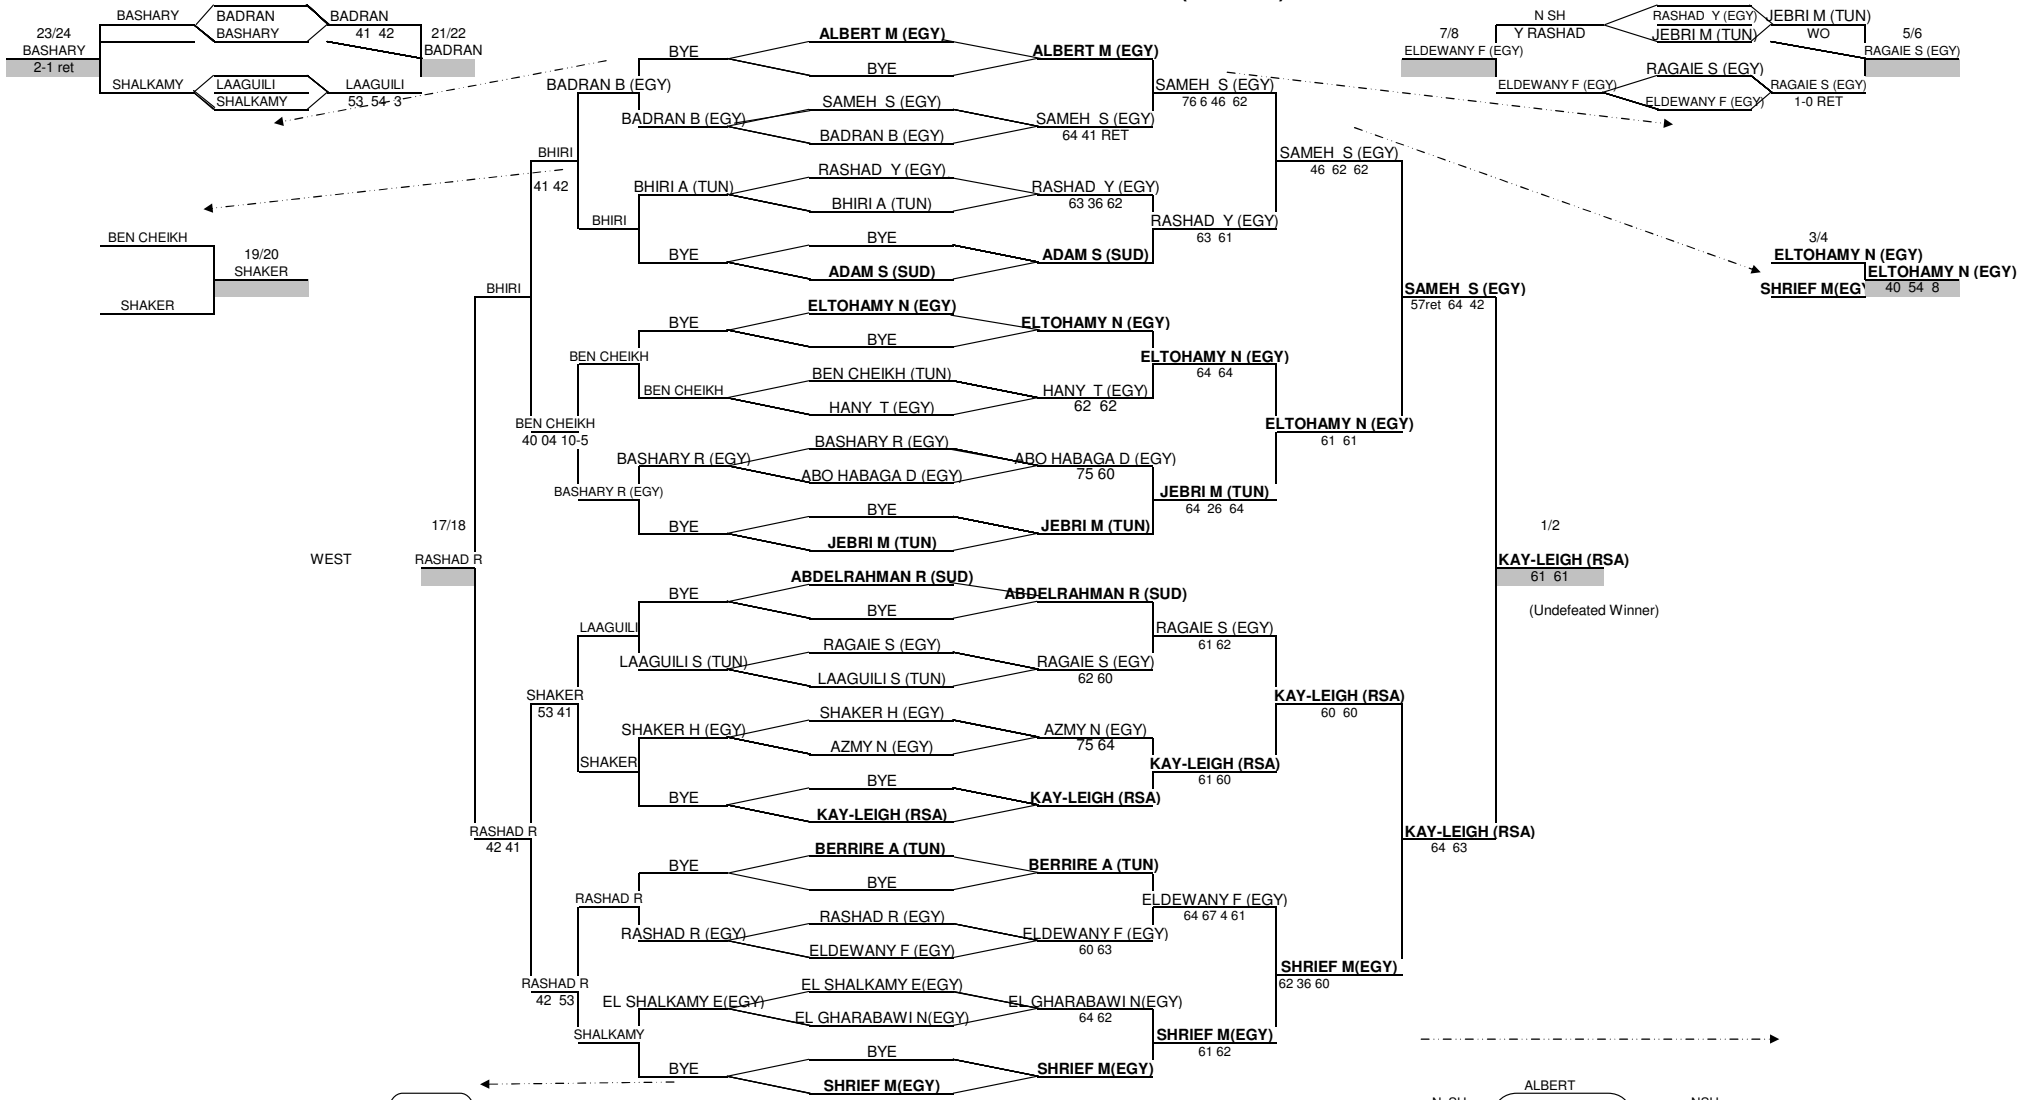

GIRLS 14 NORTH AFRICA 14 & UNDER (EGYPT) 2009

REFEREE : IBRAHIM ZAKI

**Tournament Director
Osama HAMAD**

NORTH AFRICA

GIRLS DOUBLES 14

EGYPT 2009

www.egypttennis.com

التاريخ	القادي / المدينة	النجوم	نوع البطولة	REFEREE
	CAIRO	SF	FINAL	IBRAHIM ZAKI

M. ALBERT - M SHERIF EGY 1			
1	N. AL GHARABAWI(EGY)- KAY LEE (RSA)	63 63	M. ALBERT - M SHERIF
2	N. AZMY - T. HANY (EGY)		ALBERT - SHERIF 62 61
3	A. BERRIRI-- A BHIRI (TUN)	76 3 75	
4	S. RAGAI -- N. ELTOHAMI (EGY)		ALBERT - SHERIF 63 64
5	Y . RASHAD -- R. RASHAD (EGY)	61 63	
6	C. BEN CHEIKH- M. JEBRI (TUN)		S. RAGAI -- N. ELTOHAMI 41 RET
7	C. BEN CHEIKH- M. JEBRI		
8	S.ADAM -- R. ABDEL RAHMAN (SUD) 2	75 62	

اللاعبون المصنفون	#	اللاعب الجديد	بدلا من	تاريخ وقت عمل القرعة
1		M. ALBERT - M SHERIF EGY		TOUR D
2		S.ADAM -- R. ABDEL RAHMAN (TUN)		O . HAMAD
				REFEREE
				IBRAHIM ZAKI