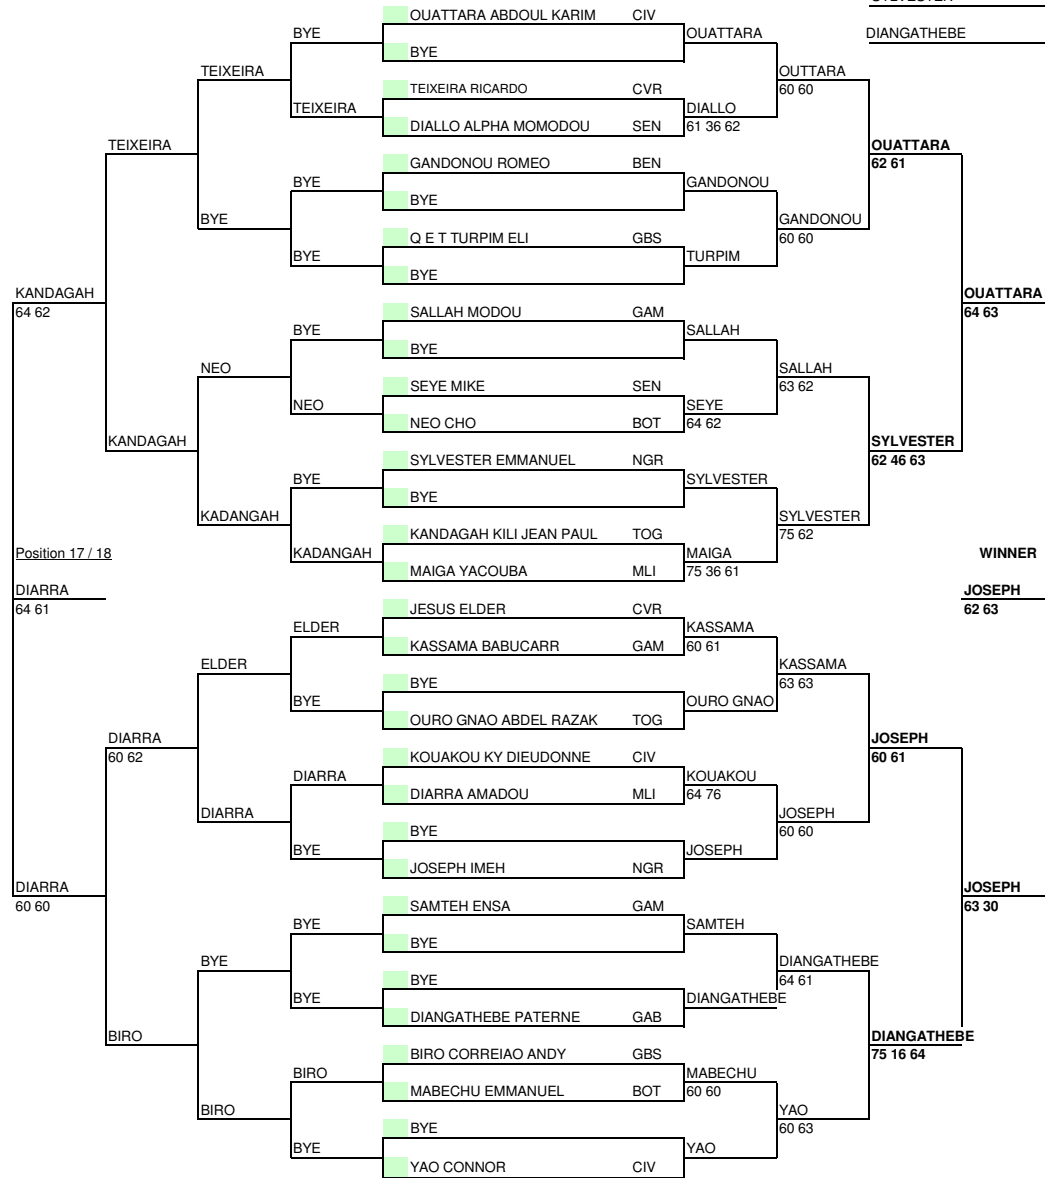

ITF/CAT 14 & UNDER WEST & CENTRAL AFRICA CIRCUIT

14- 24 July 2011

DOMAINE DE NIANING - SENEGAL

Deuxième étape/Second Leg
Garçons/Boys 14U

Referee: Bruno Languina
 ITF Representative: Amine Ben Makhlof
 Tournament Director: Omar Diallo

Deuxième étape/

Second Leg BOY/GAR9ONS 14U

St.	Rank	Seed	Family Name	Firs Nationality	2nd Round	Semifinals	Final	Winners
1			OUATTARA ABDOULKARIM	CIV				
			YAO CONNOR	CIV				
					OUATTARA/YAO			
2			BYE					
			BYE					
						OUATTARA/YAO		
3			JESUS ELDER	CVR				
			TEIXEIRA RICARDO	CVR				
					JESUS/TEIXEIRA			
4			BIRO CORREIA ANDY	GBS	60 75			
			QET TURPIM ELI	GBS				
							OUATTARA/YAO	
5			DIANGATHEBE PATERNE	GAB				
			GANDONOU ROMEO	BEN				
					DIANGATHEBE/GANDONOU			
6			BYE					
			BYE					
							DIANGATHEBE/GANDONOU	
7			SEYE MIKE	SEN				
			DIALLO MOMODOU	SEN				
					SEYE/DIALLO			
8			BYE					
			BYE					
							DIANGATHEBE/GANDONOU	
9			NEO CHO	BOT				
			MABECHU EMMANUEL	BOT				
					OUROGNAO/KANDAGAH			
10			OURO GNAO ABDEL RAZAK	TOG	63 63			
			KANDAGAH JEAN PAUL	TOG				
							OUATTARA/YAO	
11			BYE					
			BYE					
							MAIGA/DIARRA	
12			MAIGA YACOUBA	MLI				
			DIARRA AMADOU	MLI				
					MAIGA/DIARRA			
13			KOUAKOU DIEUDONNE	CIV				
			SAMTEH ENSA	CIV				
							JOSEPH/SYLVESTER	
14			SALLAH MODOU	GAM	75 61			
			KASSAMA BABUCARR	GAM				
							JOSEPH/SYLVESTER	
15			BYE					
			BYE					
							JOSEPH/SYLVESTER	
16			JOSEPH IMEH	NGR				
			EMMANUEL SYLVESTER	NGR				
					JOSEPH/SYLVESTER			
							60 60	
							62 60	
							64 62	
							61 61	
							75 75	
							64 63	
							76 60	