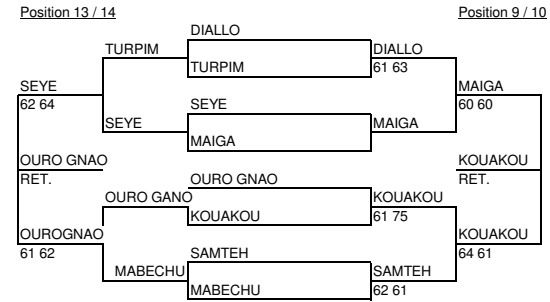

ITF/CAT 14 & UNDER WEST & CENTRAL AFRICA CIRCUIT

14- 24 July 2011

DOMAINE DE NIANING - SENEGAL

Deuxième étape/Second Leg
Garçons/Boys 14U

Referee: Bruno Languina
 ITF Representative: Amine Ben Makhlof
 Tournament Director: Omar Diallo

Deuxième étape/

Second Leg BOY/GAR9ONS 14U

St.	Rank	Seed	Family Name	Firs Nationality	2nd Round	Semifinals	Final	Winners
1			OUATTARA ABDOULKARIM	CIV				
			YAO CONNOR	CIV				
					OUATTARA/YAO			
2			BYE					
			BYE					
						OUATTARA/YAO		
3			JESUS ELDER	CVR				
			TEIXEIRA RICARDO	CVR				
					JESUS/TEIXEIRA			
4			BIRO CORREIA ANDY	GBS	60 75			
			QET TURPIM ELI	GBS				
							OUATTARA/YAO	
5			DIANGATHEBE PATERNE	GAB				
			GANDONOU ROMEO	BEN				
					DIANGATHEBE/GANDONOU			
6			BYE					
			BYE					
							DIANGATHEBE/GANDONOU	
7			SEYE MIKE	SEN				
			DIALLO MOMODOU	SEN				
					SEYE/DIALLO			
8			BYE					
			BYE					
							DIANGATHEBE/GANDONOU	
9			NEO CHO	BOT				
			MABECHU EMMANUEL	BOT				
					OUROGNAO/KANDAGAH			
10			OURO GNAO ABDEL RAZAK	TOG	63 63			
			KANDAGAH JEAN PAUL	TOG				
							OUATTARA/YAO	
11			BYE					
			BYE					
							MAIGA/DIARRA	
12			MAIGA YACOUBA	MLI				
			DIARRA AMADOU	MLI				
					MAIGA/DIARRA			
13			KOUAKOU DIEUDONNE	CIV				
			SAMTEH ENSA	CIV				
							JOSEPH/SYLVESTER	
14			SALLAH MODOU	GAM	75 61			
			KASSAMA BABUCARR	GAM				
							JOSEPH/SYLVESTER	
15			BYE					
			BYE					
							JOSEPH/SYLVESTER	
16			JOSEPH IMEH	NGR				
			EMMANUEL SYLVESTER	NGR				
					JOSEPH/SYLVESTER			
							60 60	
							62 60	
							64 62	
							61 61	
							75 75	
							64 63	
							76 60	