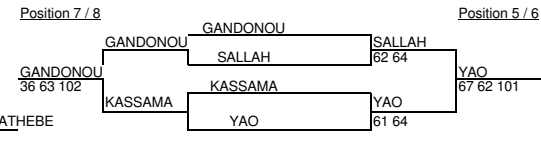

ITF/CAT 14 & UNDER WEST & CENTRAL AFRICA CIRCUIT

14- 24 July 2011

DOMAINE DE NIANING - SENEGAL

Deuxième étape/Second Leg
Garçons/Boys 14U

Referee: Bruno Languina
 ITF Representative: Amine Ben Makhlof
 Tournament Director: Omar Diallo

Deuxième étape/

Second Leg BOY/GAR9ONS 14U

St.	Rank	Seed	Family Name	Firs Nationality	2nd Round	Semifinals	Final	Winners
1			OUATTARA ABDOULKARIM	CIV				
			YAO CONNOR	CIV				
					OUATTARA/YAO			
2			BYE					
			BYE					
						OUATTARA/YAO		
3			JESUS ELDER	CVR				
			TEIXEIRA RICARDO	CVR				
					JESUS/TEIXEIRA			
4			BIRO CORREIA ANDY	GBS	60 75			
			QET TURPIM ELI	GBS				
							OUATTARA/YAO	
5			DIANGATHEBE PATERNE	GAB				
			GANDONOU ROMEO	BEN				
					DIANGATHEBE/GANDONOU			
6			BYE					
			BYE					
							DIANGATHEBE/GANDONOU	
7			SEYE MIKE	SEN				
			DIALLO MOMODOU	SEN				
					SEYE/DIALLO			
8			BYE					
			BYE					
							DIANGATHEBE/GANDONOU	
9			NEO CHO	BOT				
			MABECHU EMMANUEL	BOT				
					OUROGNAO/KANDAGAH			
10			OURO GNAO ABDEL RAZAK	TOG	63 63			
			KANDAGAH JEAN PAUL	TOG				
							OUATTARA/YAO	
11			BYE					
			BYE					
							MAIGA/DIARRA	
12			MAIGA YACOUBA	MLI				
			DIARRA AMADOU	MLI				
					MAIGA/DIARRA			
13			KOUAKOU DIEUDONNE	CIV				
			SAMTEH ENSA	CIV				
							JOSEPH/SYLVESTER	
14			SALLAH MODOU	GAM	75 61			
			KASSAMA BABUCARR	GAM				
							JOSEPH/SYLVESTER	
15			BYE					
			BYE					
							JOSEPH/SYLVESTER	
16			JOSEPH IMEH	NGR				
			EMMANUEL SYLVESTER	NGR				
					JOSEPH/SYLVESTER			
							60 60	
							62 60	
							64 62	
							61 61	
							75 75	
							64 63	
							76 60	