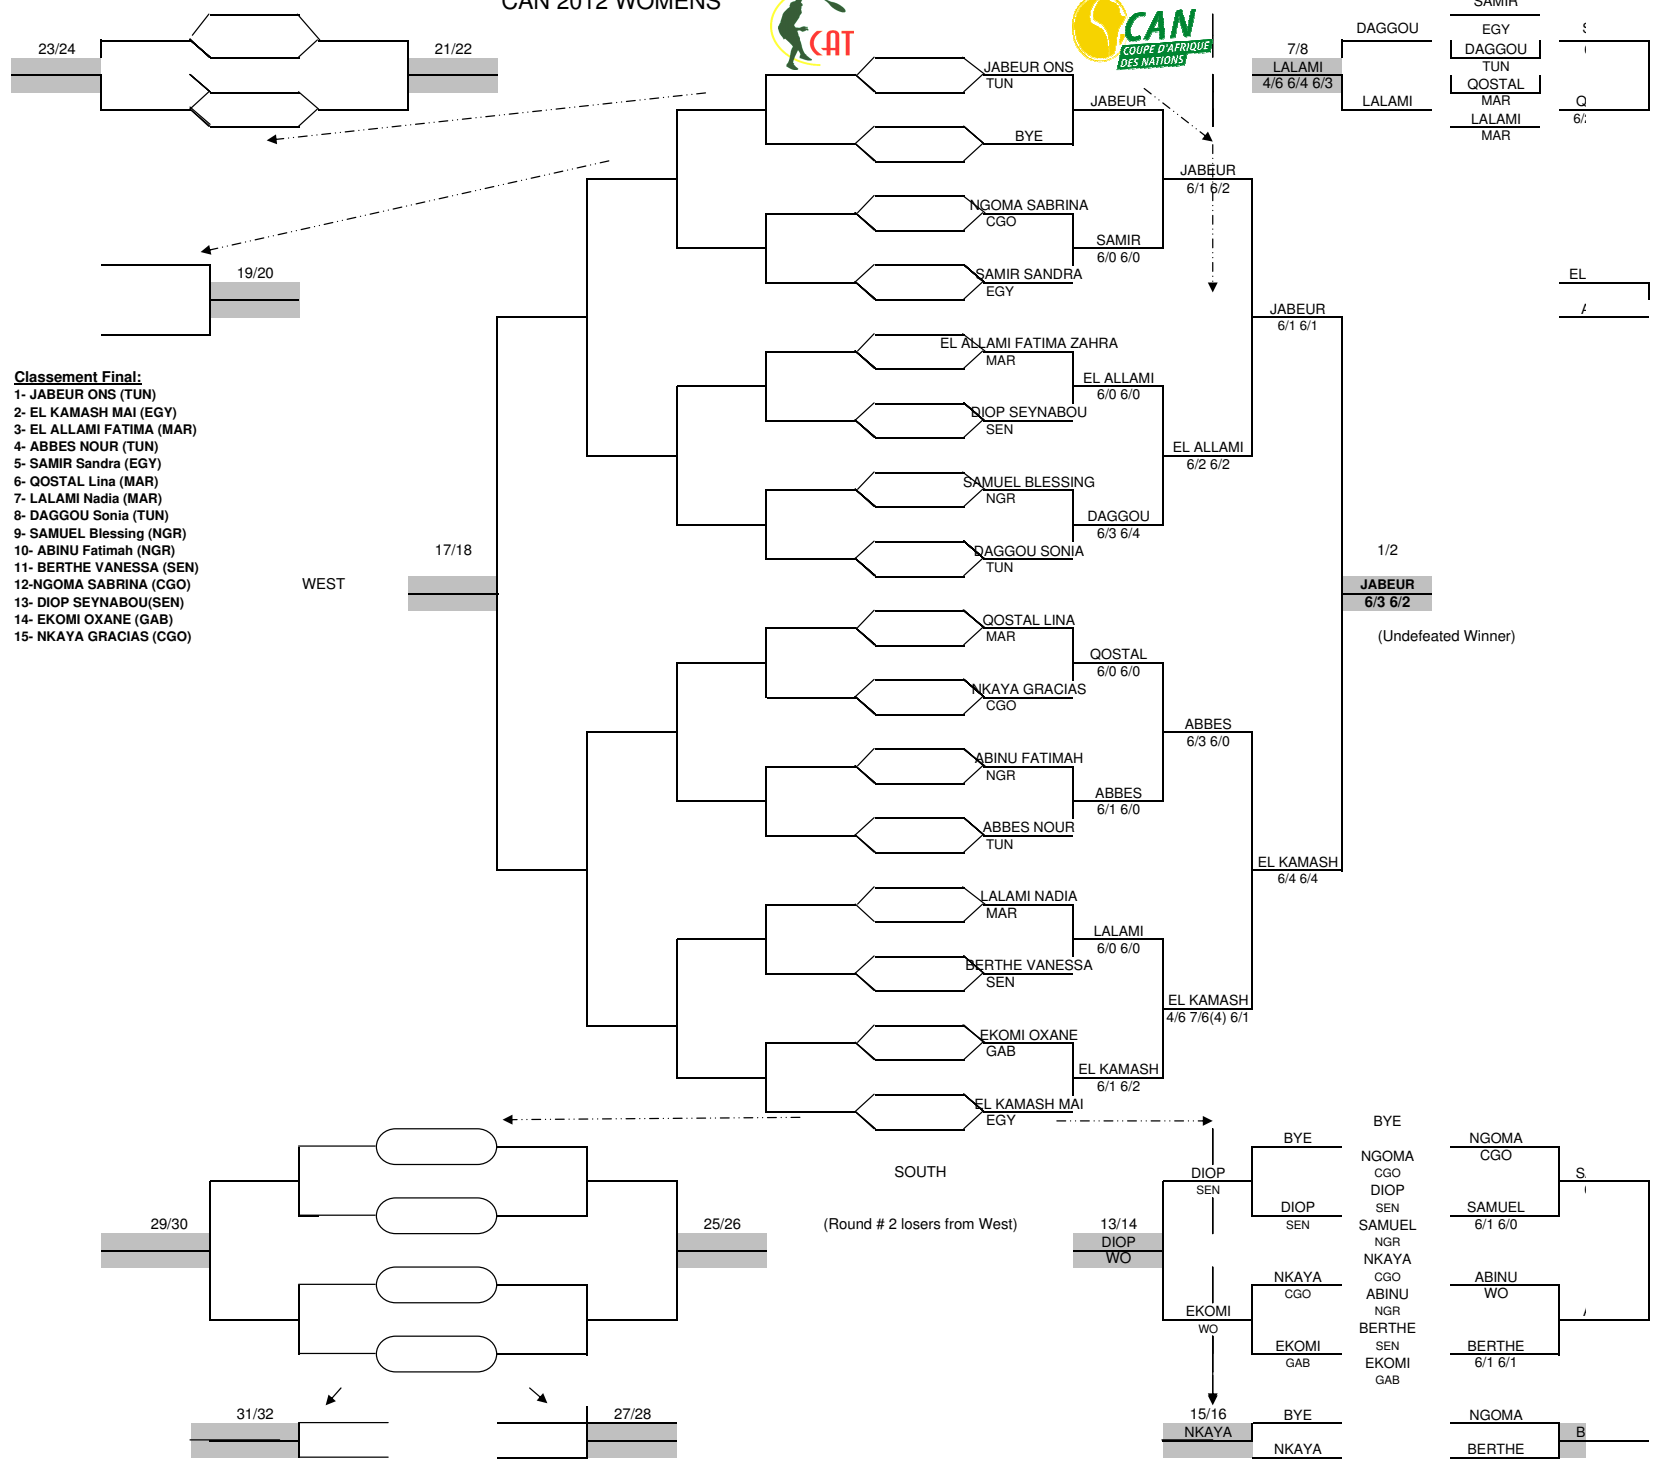

CAN 2012 WOMENS

- Classement Final:**
- 1- JABEUR ONS (TUN)
 - 2- EL KAMASH MAI (EGY)
 - 3- EL ALLAMI FATIMA (MAR)
 - 4- ABBES NOUR (TUN)
 - 5- SAMIR Sandra (EGY)
 - 6- QOSTAL Lina (MAR)
 - 7- LALAMI Nadia (MAR)
 - 8- DAGGOU Sonia (TUN)
 - 9- SAMUEL Blessing (NGR)
 - 10- ABINU Fatimah (NGR)
 - 11- BERTHE VANESSA (SEN)
 - 12- NGOMA SABRINA (CGO)
 - 13- DIOP SEYNABOU (SEN)
 - 14- EKOMI OXANE (GAB)
 - 15- NKAYA GRACIAS (CGO)

SAMIR	EGY	3
DAGGOU	TUN	1
QOSTAL	MAR	0
LALAMI	MAR	6/

EL	1
----	---

1/2	JABEUR	6/3 6/2	(Undefeated Winner)
-----	--------	---------	---------------------

BYE	NGOMA	CGO	S
DIOP	SEN	SAMUEL	6/1 6/0

ABINU	NGR	WO	,
BERTHE	SEN	EKOMI	6/1 6/1