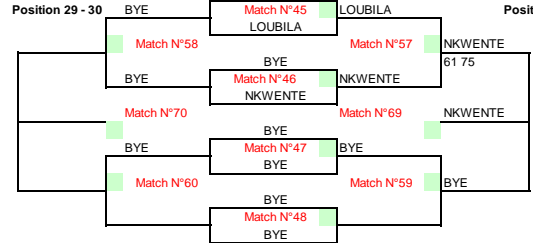

Tableau Simple Messieurs

Tournoi: 13^{ème} Coupe D'Afrique Des Nations Le Juge Arbitre : Yassine Lakhdar

Position 7 - 8

Position 5 - 6

Position 13 - 14

Position 9 - 10

Position 23 - 24

Position 21 - 22

Position 29 - 30

Position 25 - 26

Position 19 - 20

Position 3 - 4

Position 27 - 28

Position 11 - 12

Position 31 - 32

Position 15 - 16