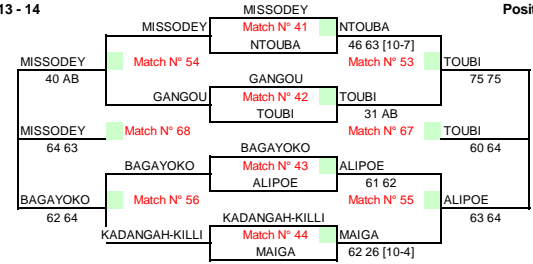

Tableau Simple Messieurs

Tournoi: 13^{ème} Coupe D'Afrique Des Nations Le Juge Arbitre : Yassine Lakhdar

Position 7 - 8

Position 5 - 6

Position 13 - 14

Position 9 - 10

Position 23 - 24

Position 21 - 22

Position 29 - 30

Position 25 - 26

Position 19 - 20

Position 3 - 4

Position 27 - 28

Position 11 - 12

Position 31 - 32

Position 15 - 16