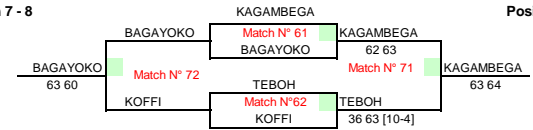

Tableau Simple Messieurs

Tournoi: 13^{ème} Coupe D'Afrique Des Nations Le Juge Arbitre : Yassine Lakhdar

Position 7 - 8

Position 5 - 6

Position 13 - 14

Position 9 - 10

Position 23 - 24

Position 21 - 22

Position 29 - 30

Position 25 - 26

Position 19 - 20

Position 3 - 4

Position 27 - 28

Position 11 - 12

Position 31 - 32

Position 15 - 16