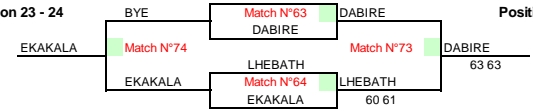

Tableau Simple Messieurs

Tournoi: 13^{ème} Coupe D'Afrique Des Nations Le Juge Arbitre : Yassine Lakhdar

Position 7 - 8

Position 5 - 6

Position 13 - 14

Position 9 - 10

Position 23 - 24

Position 21 - 22

Position 29 - 30

Position 25 - 26

Position 19 - 20

Position 3 - 4

Position 27 - 28

Position 11 - 12

Position 31 - 32

Position 15 - 16