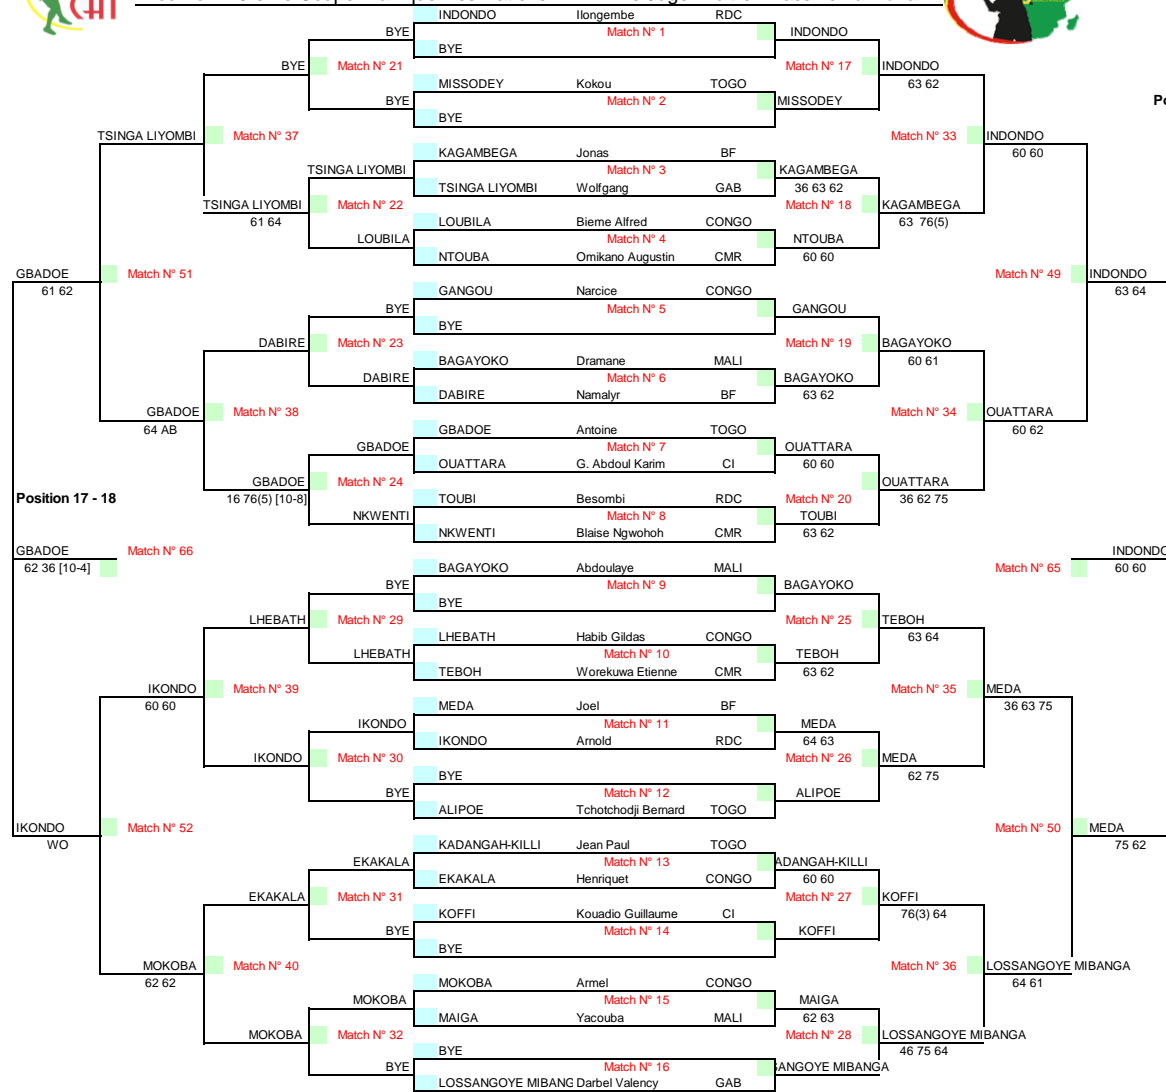

Tableau Simple Messieurs

Tournoi: 13^{ème} Coupe D'Afrique Des Nations Le Juge Arbitre : Yassine Lakhdar

Position 7 - 8

Position 5 - 6

Position 13 - 14

Position 9 - 10

Position 23 - 24

Position 21 - 22

Position 29 - 30

Position 25 - 26

Position 19 - 20

Position 3 - 4

Position 27 - 28

Position 11 - 12

Position 31 - 32

Position 15 - 16