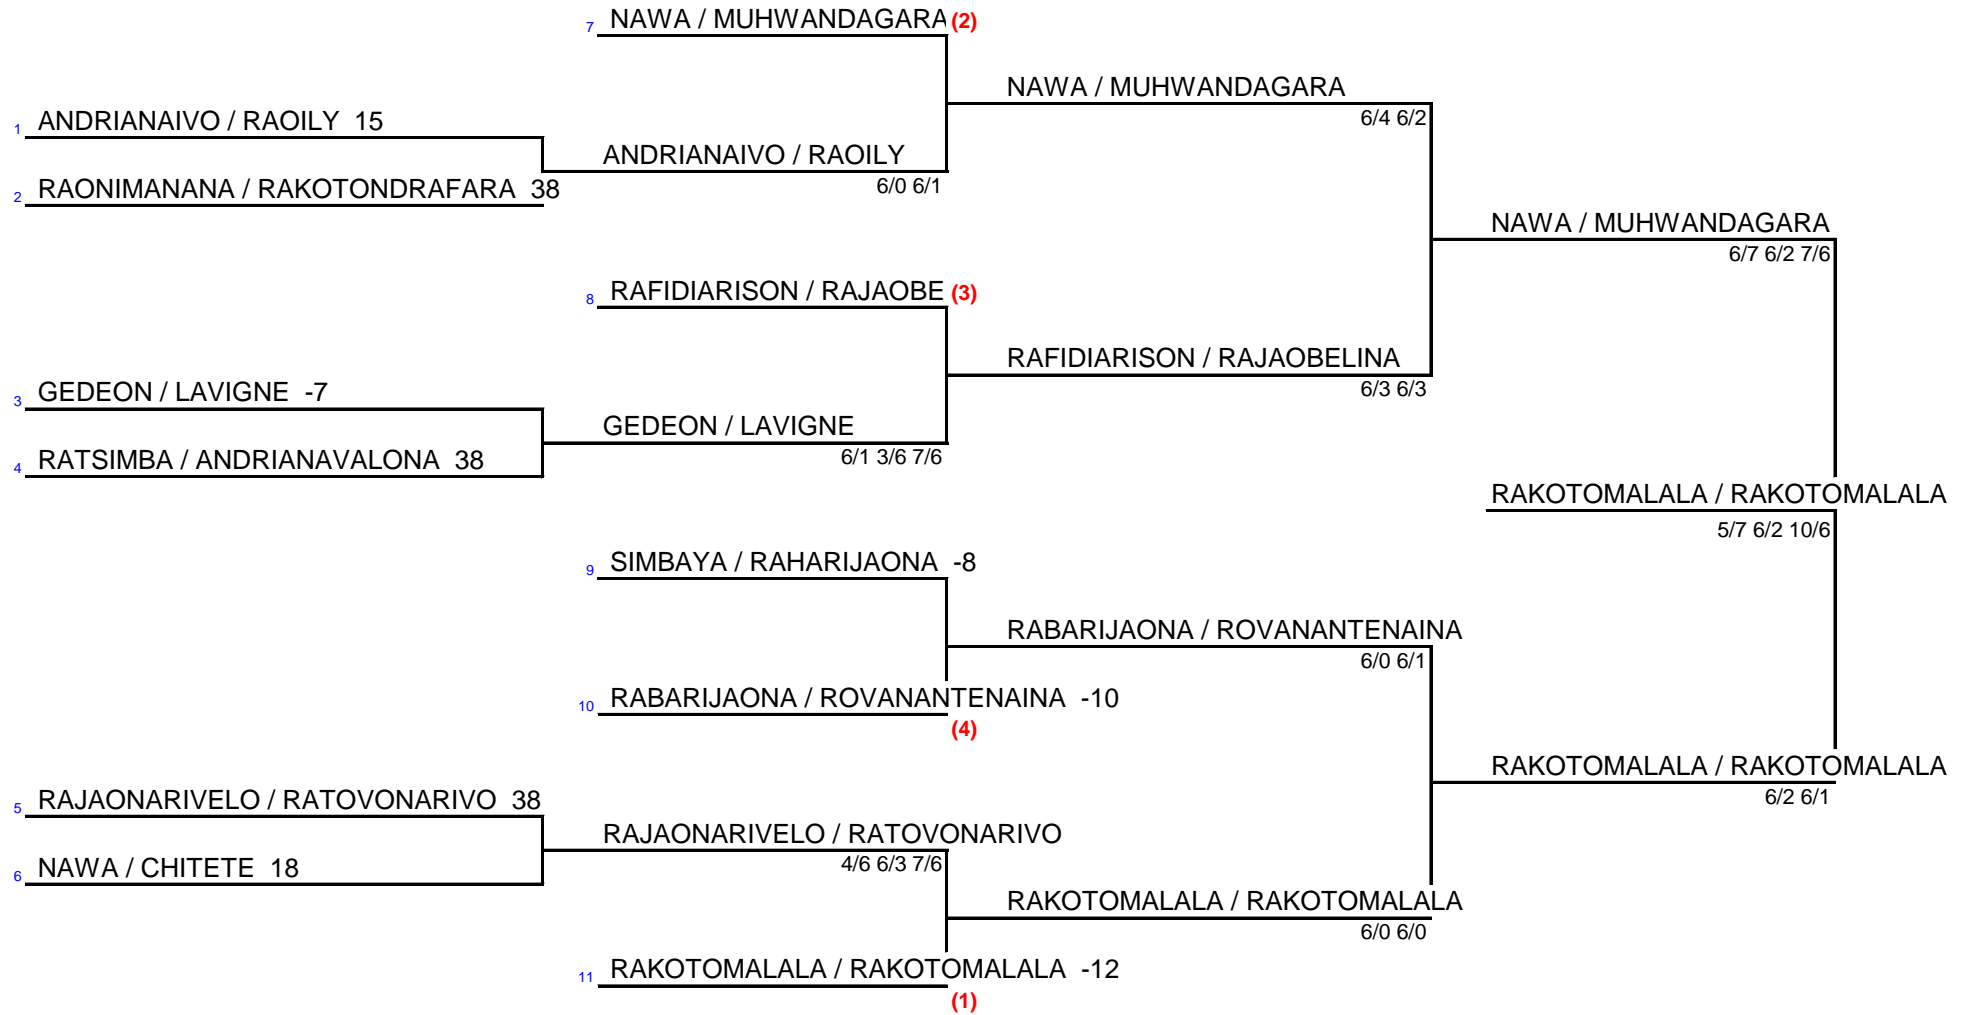

Boys Doubles