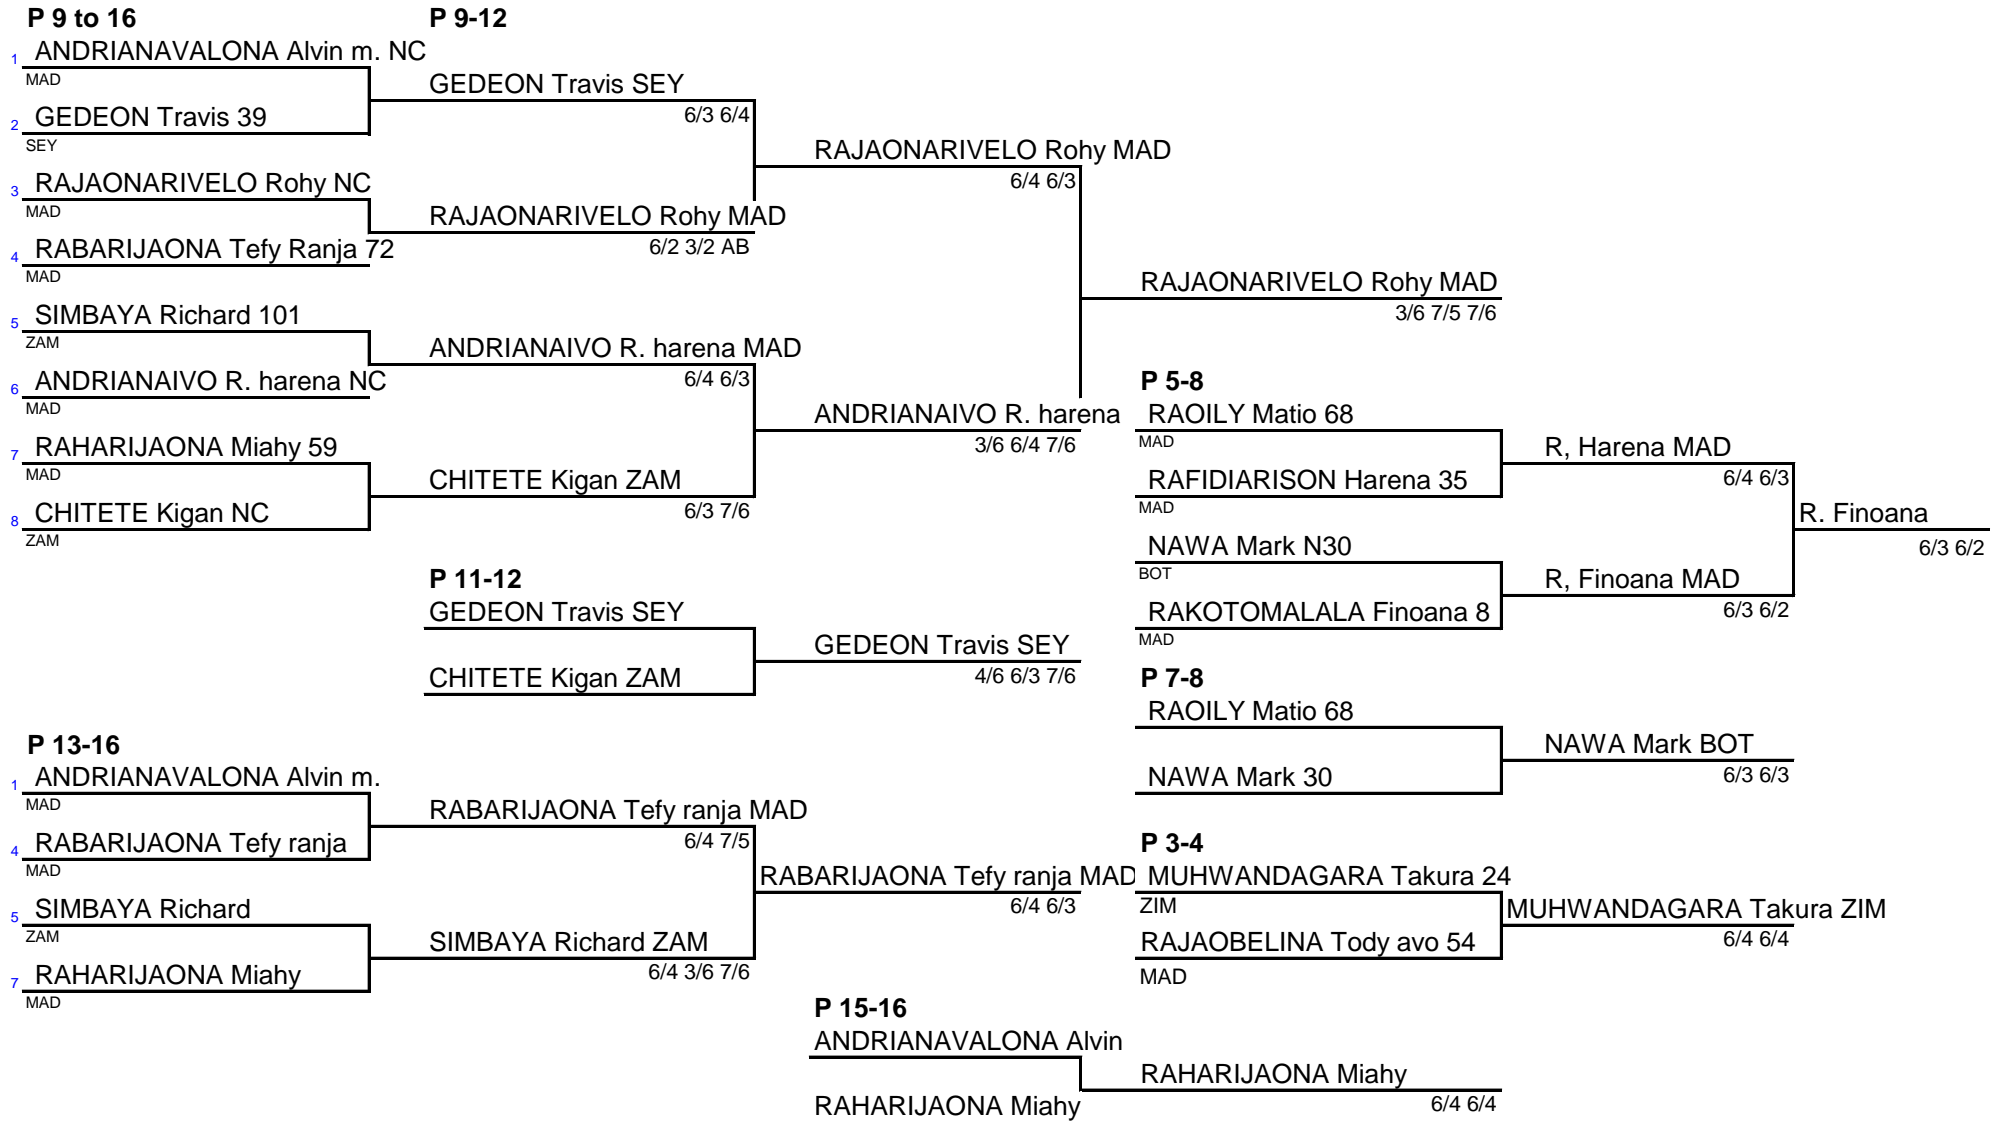

Boys Main Draw

Federation Malagasy de Tennis

Boys Back Draw 5-16

Boys Back Draw 17-24

P 17-24

- 1 GOMME Mikael 171
SEY
- 2 RATOVARIVO I'mahefa NC
MAD
- 3 NAWA Albert 132
ZAM
- 4 RAKOTONDRAFARA Tokiana NC
MAD
- 5 RATSIMBA Manohy NC
MAD
- 6 LAVIGNE Matteo 105
SEY

P 17-20

- RATOVARIVO I'mahefa MAD
- 6/4 7/5
- NAWA Albert ZAM
- 6/3 6/3
- LAVIGNE Matteo SEY
- 6/3 5/7 7/6
- 7 RAONIMANANA Aaron NC
MAD

- NAWA Albert ZAM
- 6/4 7/5
- LAVIGNE Matteo SEY
- 2/6 6/3 7/6

NAWA Albert ZAM
6/2 7/5

P 19-20

- RATOVARIVO I'mahefa MAD
- RAONIMANANA Aaron NC
- RATOVARIVO I'mahefa MAD
- 6/3 6/4

P 21-24

- GOMME Mikael
SEY
- RAKOTONDRAFARA Tokiana
MAD
- RATSIMBA Manohy NC
MAD

- RAKOTONDRAFARA Tokiana MAD
- 6/2 6/3
- RATSIMBA Manohy MAD
- 6/4 6/4