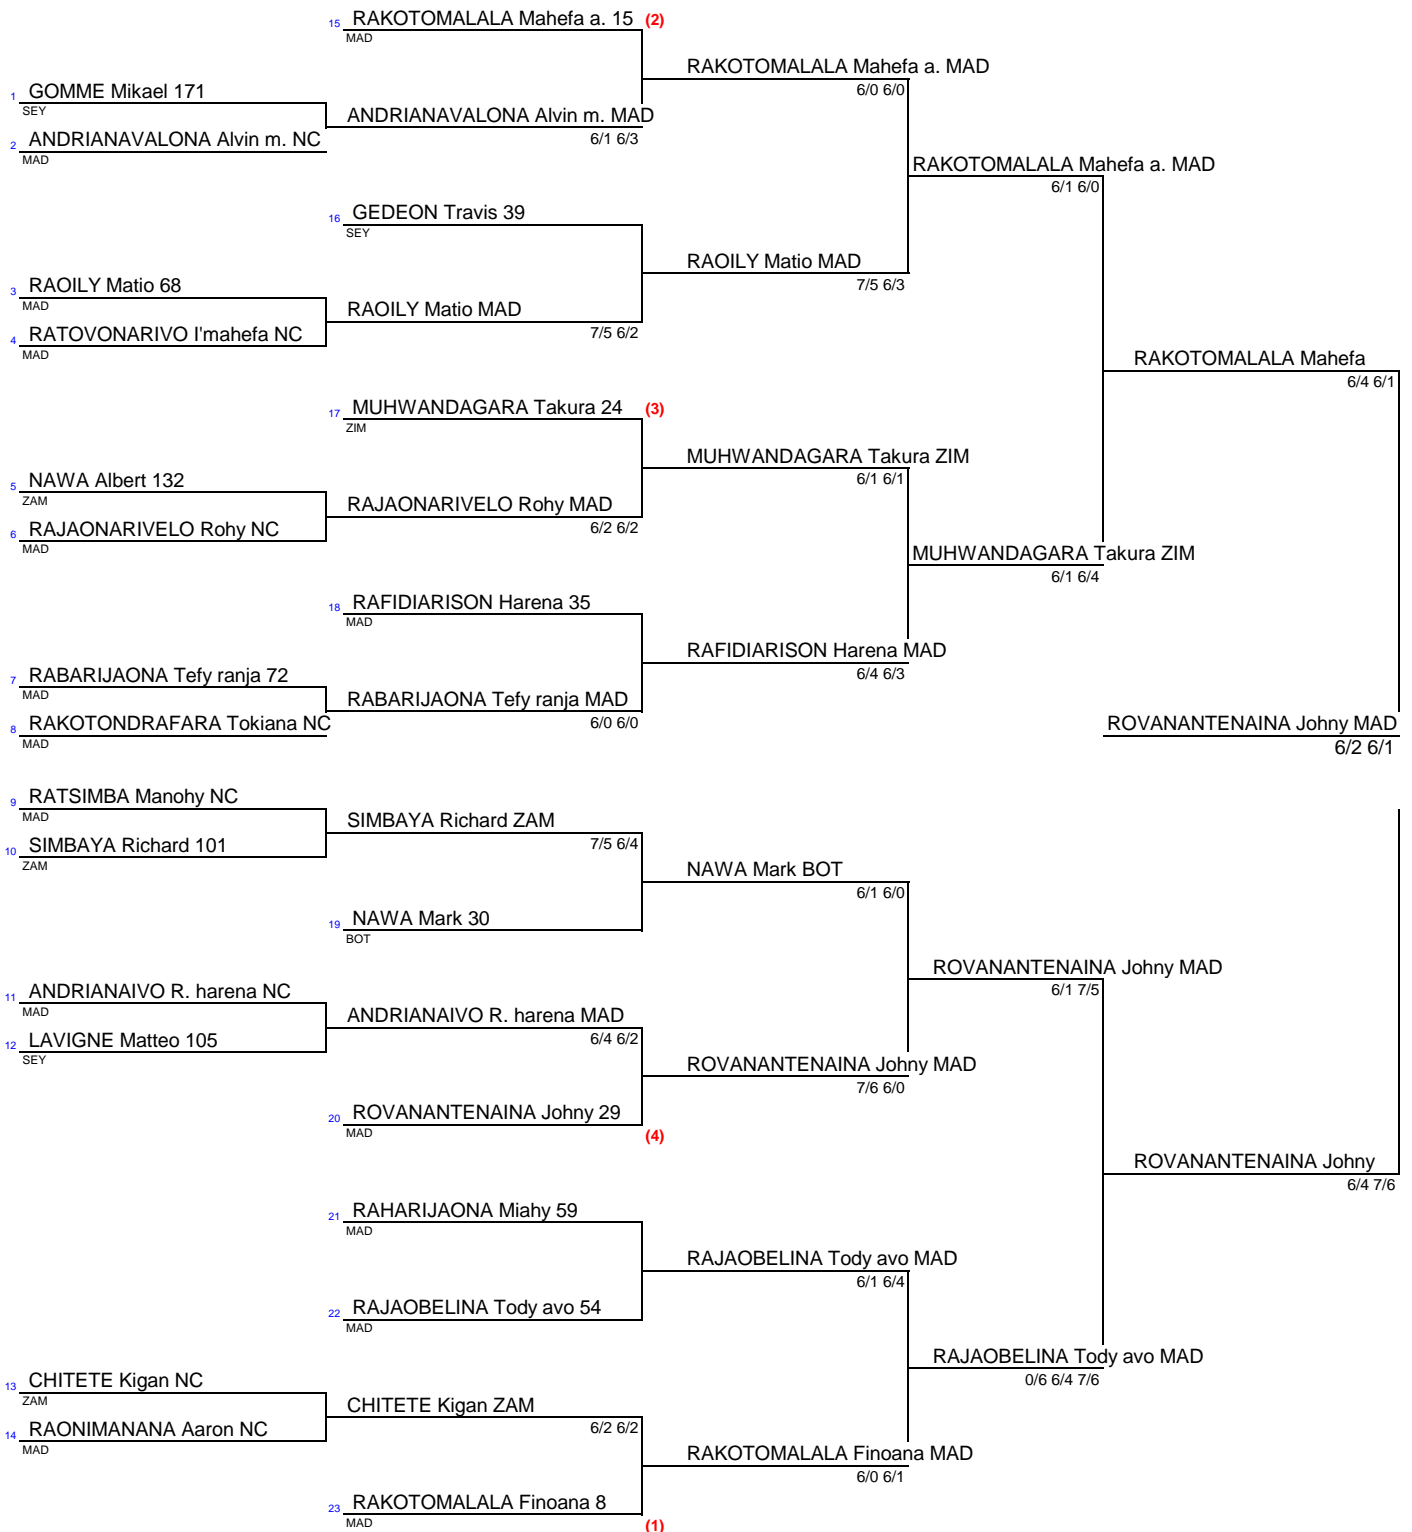

Boys Main Draw

Federation Malagasy de Tennis

Boys Back Draw 5-16

Boys Back Draw 17-24

P 17-24

- 1 GOMME Mikael 171
SEY
- 2 RATOVARIVO I'mahefa NC
MAD
- 3 NAWA Albert 132
ZAM
- 4 RAKOTONDRAFARA Tokiana NC
MAD
- 5 RATSIMBA Manohy NC
MAD
- 6 LAVIGNE Matteo 105
SEY

P 17-20

- RATOVARIVO I'mahefa MAD
- 6/4 7/5
- NAWA Albert ZAM
- 6/3 6/3
- LAVIGNE Matteo SEY
- 6/3 5/7 7/6
- 7 RAONIMANANA Aaron NC
MAD

- NAWA Albert ZAM
- 6/4 7/5
- LAVIGNE Matteo SEY
- 2/6 6/3 7/6

NAWA Albert ZAM
6/2 7/5