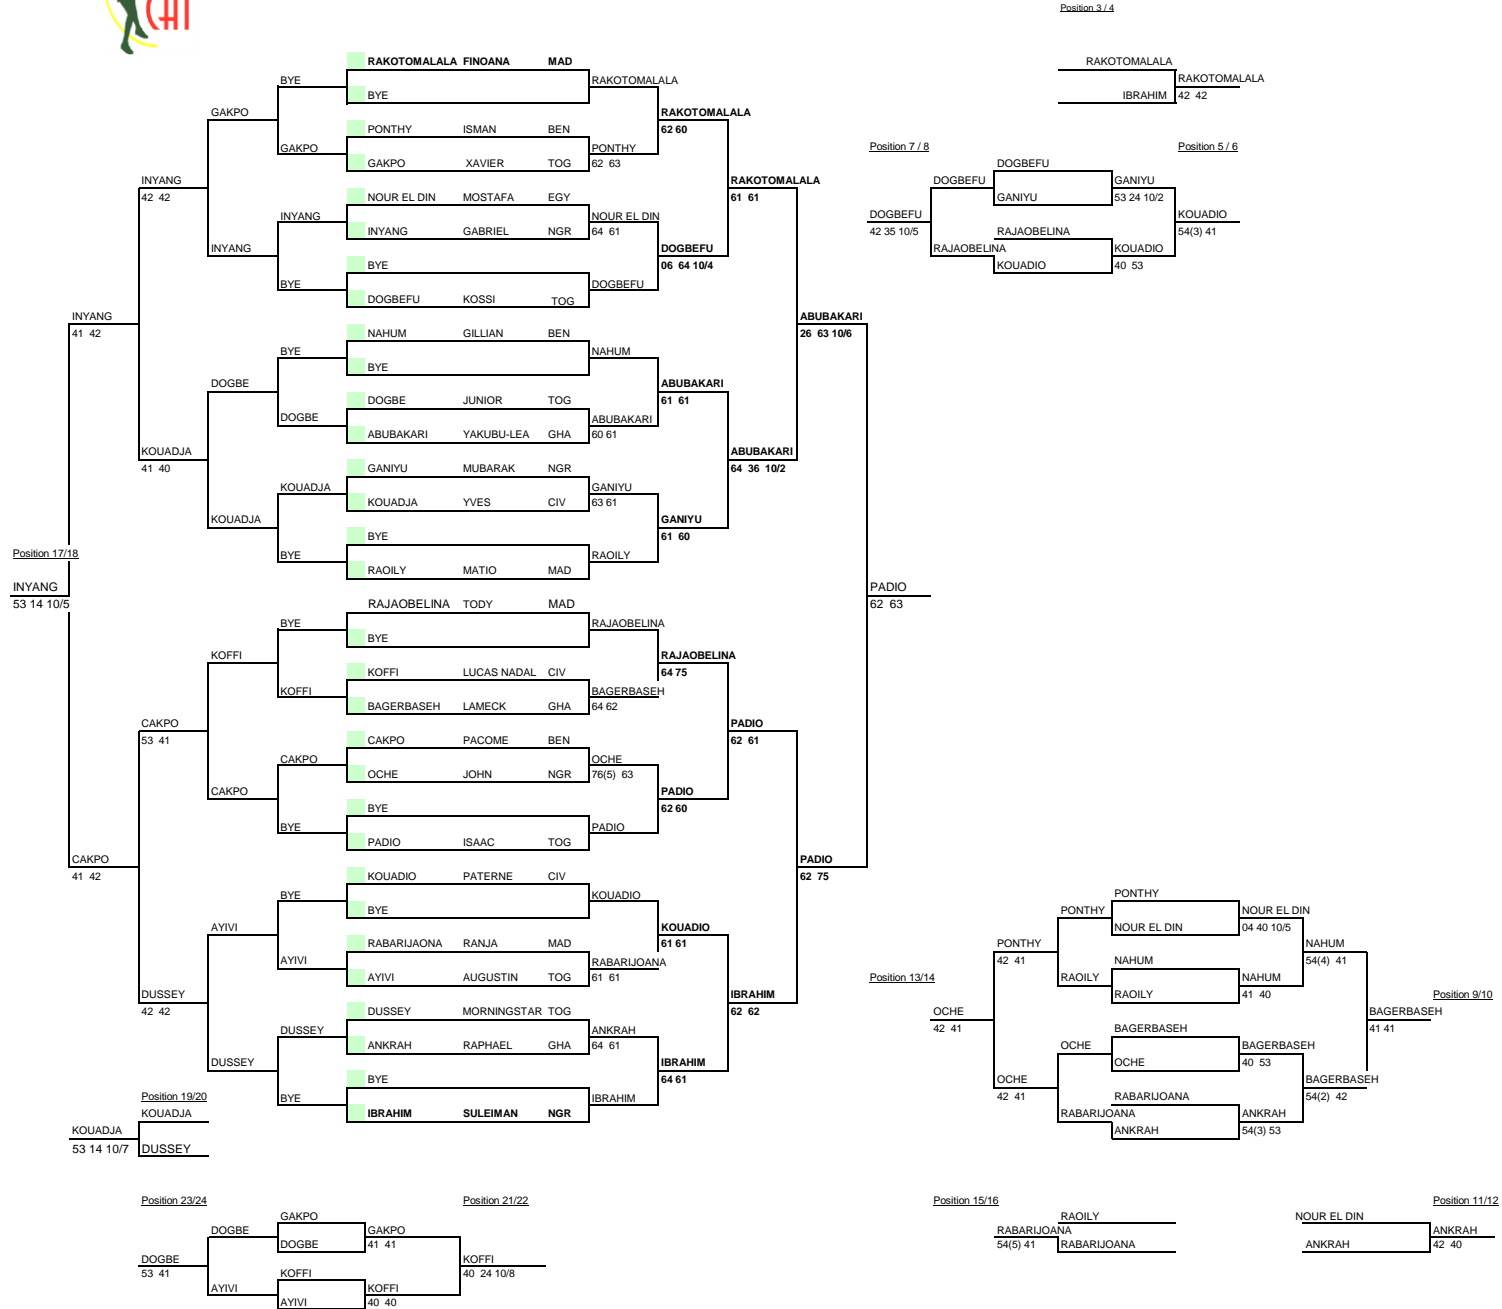

LEG II

CAT 14 & Under Circuit

BOYS

LEG II

CAT 14 & Under Circuit

GIRLS

CAT 14 & Under Circuit

Week of City, Country Zone Tourn. ID ITF Referee

St.	Rank	Seed	Family Name	First name	Nationality	Quarterfinal	Semifinal	Final	Winner
1			RAKOTOMALALA	FINOANA	MAD				
			RAJOABELINA	TODY	MAD				
2			BYE						
3			DOGBE	JUNIOR	TOG				
			AYIVI	AUGUSTIN	TOG				
4			KOFFI	LUCAS NADAL	CIV				
			KOUADJA	YVES	CIV				
5			NAHUM	GILLIAN BEN					
			ABUBAKARI	YAKUBU-LEA	GHA				
6			BYE						
7			OCHE	PETER JOHN	NGR				
			GANIYU	MUBARAK	NGR				
8			GAKPO	XAVIER	TOG				
			DUSSEY	MORNINGSTAF	TOG				
9			KOUADIO	PATERNE	CIV				
			NOUR EL DIN	MOSTAFA	EGY				
10			PONTHY	ISMAN	BEN				
			CAKPO	PACOME	BEN				
11			BYE						
12			RABARIJAONA	RANJA	MAD				
			RAOILY	MATIO	MAD				
13			IBRAHIM	SULEIMAN	NGR				
			INYANG	GABRIEL	NGR				
14			BAGERBASEH	LAMECK	GHA				
			ANKRAH	RAPHAEL	GHA				
15			BYE						
16			PADIO	ISAAC	TOG				
			DOGBEFU	KOSSI	TOG				