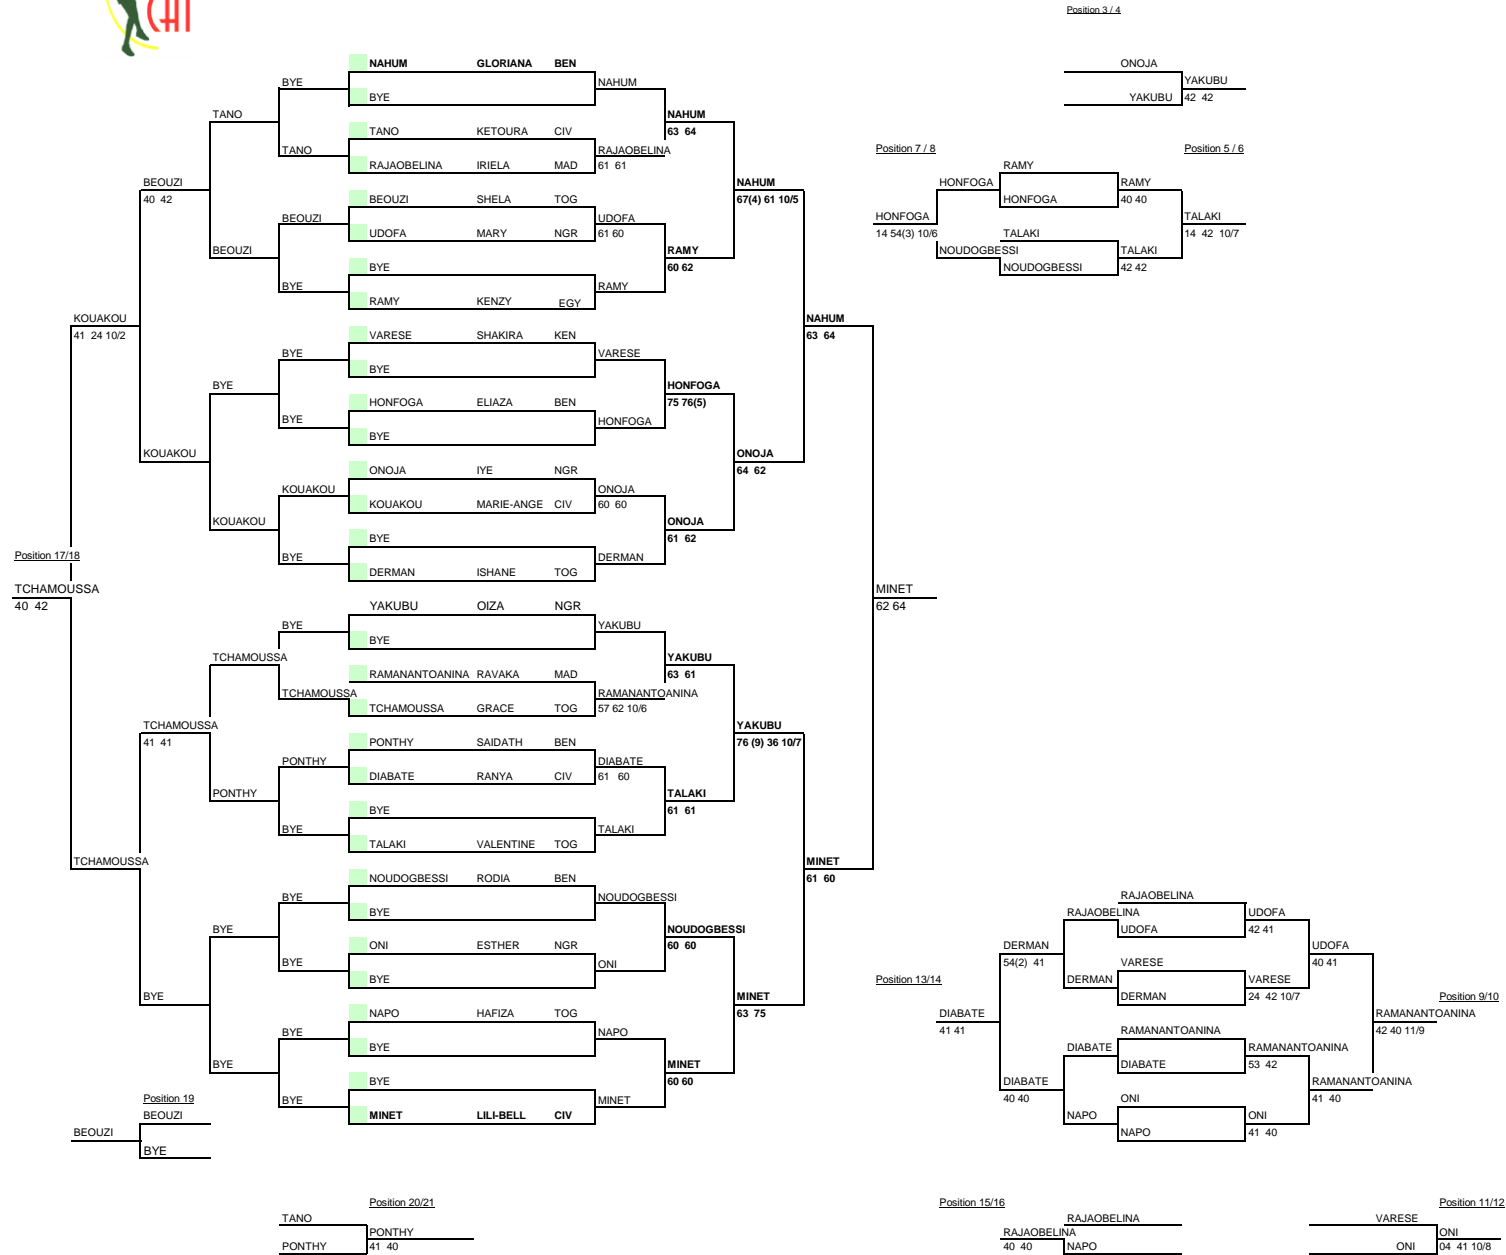

LEG II

CAT 14 & Under Circuit

BOYS

LEG II

CAT 14 & Under Circuit

GIRLS

CAT 14 & Under Circuit

Week of City, Country Zone Tourn. ID ITF Referee

St.	Rank	Seed	Family Name	First name	Nationality	Quarterfinal	Semifinal	Final	Winner
1			RAKOTOMALALA	FINOANA	MAD				
			RAJOABELINA	TODY	MAD				
2			BYE						
3			DOGBE	JUNIOR	TOG				
			AYIVI	AUGUSTIN	TOG				
4			KOFFI	LUCAS NADAL	CIV				
			KOUADJA	YVES	CIV				
5			NAHUM	GILLIAN BEN					
			ABUBAKARI	YAKUBU-LEA	GHA				
6			BYE						
7			OCHE	PETER JOHN	NGR				
			GANIYU	MUBARAK	NGR				
8			GAKPO	XAVIER	TOG				
			DUSSEY	MORNINGSTAF	TOG				
9			KOUADIO	PATERNE	CIV				
			NOUR EL DIN	MOSTAFA	EGY				
10			PONTHY	ISMAN	BEN				
			CAKPO	PACOME	BEN				
11			BYE						
12			RABARIJAONA	RANJA	MAD				
			RAOILY	MATIO	MAD				
13			IBRAHIM	SULEIMAN	NGR				
			INYANG	GABRIEL	NGR				
14			BAGERBASEH	LAMECK	GHA				
			ANKRAH	RAPHAEL	GHA				
15			BYE						
16			PADIO	ISAAC	TOG				
			DOGBEFU	KOSSI	TOG				