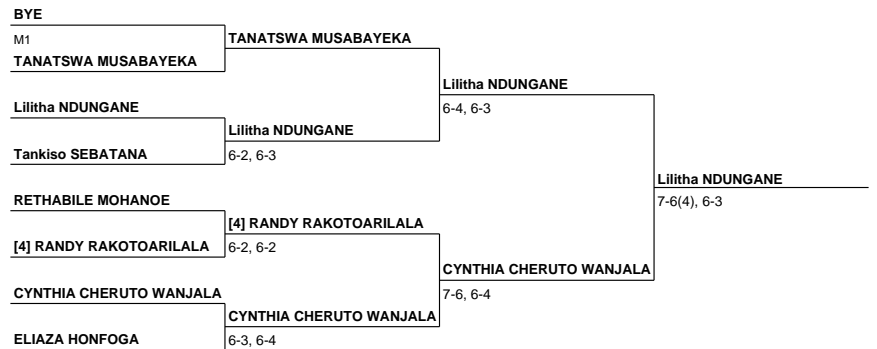

11/12 Playoff

MANAL ENNACIRI (Ret.)	Carle BOTHA
Carle BOTHA	5-5 (Ret.)

13/14 Playoff

[8] LILI-BELLE MINET	[8] LILI-BELLE MINET	
Tanyaradzwa MIDZI	7-5, 3-6, 10-4	
RODIA NOUDOGBESSI	[2] Nicole MATUKUTIRE	[8] LILI-BELLE MINET
[2] Nicole MATUKUTIRE	6-2, 6-4	7-6(3), 4-6, 10-7

15/16 Playoff

Tanyaradzwa MIDZI	Tanyaradzwa MIDZI
RODIA NOUDOGBESSI	7-5, 7-5

17/18 Playoff

19/20 Playoff

21/22 Playoff

23/24 Playoff

25/26 Playoff

27/28 Playoff

29/30 Playoff

31/32 Playoff

ITF/CAT 14 years & under African Junior Championships

BD 14

Bracket 1

1			 [1] ABD EL RAHMAN ARGOUN [1] HADI EL KORDY		
2			A1 BYE	[1] ARGOUN / EL KORDY	
3	TSA061311 TSA061311	GC GC	 Jordan GEORGIEV  Leo MATTHYSEN		GEORGIEV / MATTHYSEN
4			 KENRICK LAM WAI YAM  GILLIAN NAHUM	GEORGIEV / MATTHYSEN 6-3, 7-5	7-5, 6-2
5			[3] FINOANA RAKOTOMALALA [3] MAHEFA ROKOTOMALALA		GEORGIEV / MATTHYSEN
6			 MARCO MILOSAVLJIC Thompson THOMU	[3] RAKOTOMALALA / ROKOTOI 6-1, 7-5	5-7, 6-4, 10-7
7			 TAHA ABOUSAAD ILYAS LAHLOU		NAWA / SEETSO
8	TSA051029 TSA051029	NW NW	 Mark NAWA  Denzel SEETSO	NAWA / SEETSO 6-2, 7-6(5)	4-6, 6-3, 10-3
9	TSA060028 TSA060028	KZN KZN	 Drikus DE JAGER Guy VORWERK		DE JAGER / VORWERK
10			 AHMED HASSARI MOHAMED ALI SGHAIER	DE JAGER / VORWERK 6-2, 7-6(5)	6-4, 4-6, 10-7
11			 RAYMOND ODOUR EDMOND NYABWARI OGEKA		DE JAGER / VORWERK
12			[4] AHMED HOSSAM EL KARMO [4] YAKOUT OMAR YASSER	[4] EL KARMOTY / YASSER 6-0, 6-2	6-2, 6-4
13			 TODY AVO RAJAABELINA JOHNY ROVANANTENAINA		DE JAGER / VORWERK
14			 HAITAM ABOUFIRASSI DRISS SEDRATI	ABOUFIRASSI / SEDRATI 6-1, 6-1	1-6, 6-4, 13-11
15			 MOHAMED SLIMANE KICHOU KOUASSI ANGE KOUADIO	ABOUFIRASSI / SEDRATI 6-4, 6-3	
16	TSA051100 TSA051100	GAU GAU	[2] Benedict BADZA [2] TAKURA MHWANDANGARA	[2] BADZA / MHWANDANGARA 6-2, 7-5	