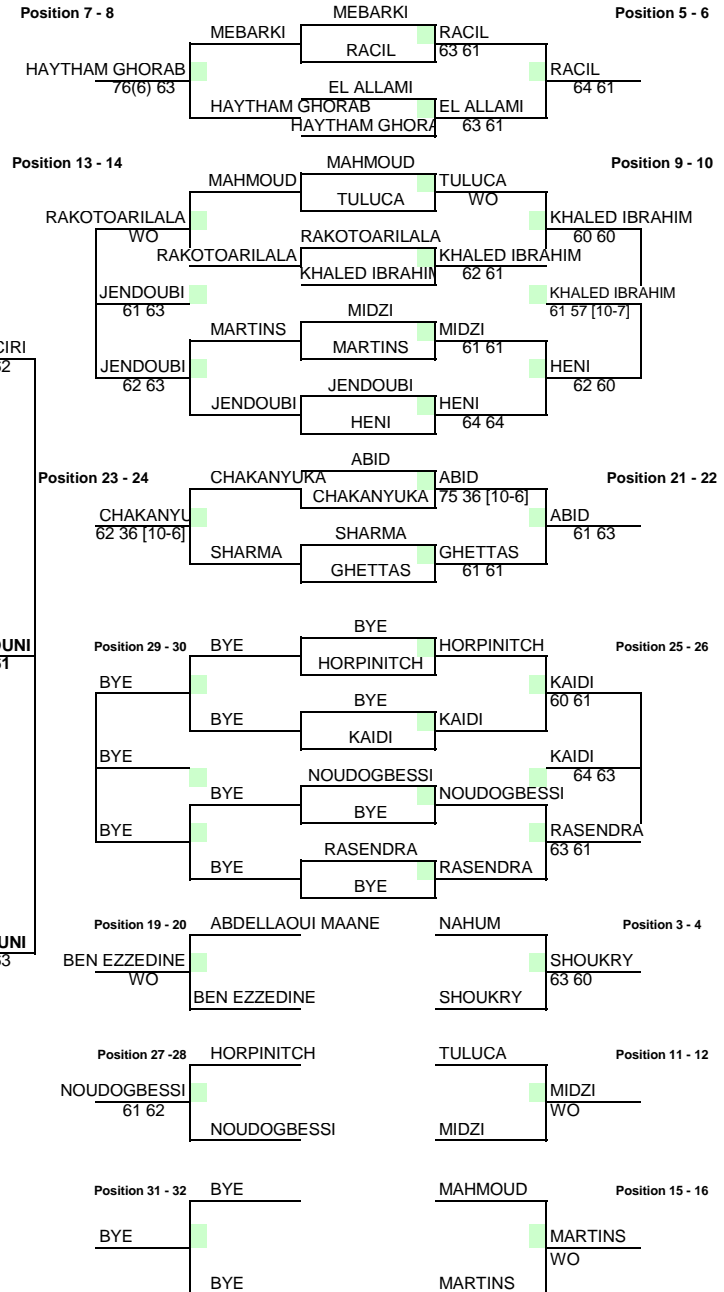

14&Under - AJCCC 2019

BS14 - Boys Singles Consolation (Position 1 to 32)

MAIN DRAW DOUBLE BOYS

EVENT DATE:

UNDER 14 - AJCCC 2019
09-14 SEPT 2019

REFEREE

HICHEM BARTAGUIZ

St	CL	Ts	Nom	Prénom	Club			
1		1	SEETSO	Denzel	BOT			
			NAWA	Mark	BOT	SEETSO		
						NAWA		
2			BYE					
			BYE					
3			ABOUSSAD	Taha	MAR			
			ZERBOUT	Lotfi	ALG	ABOUSSAD	64 64	
						ZERBOUT		
4			MUHWANDAGARA	Takura	ZIM			
			MILOSALVEJIC	Marko	ZIM			
5		3	SEDRATI	Driss	MAR			
			LAHLOU	Ilias	MAR	SEDRATI		
						LAHLOU		
6			BYE					
			BYE					
7			EL KARMOTY	Ahmed Hossam	EGY			
			ATTALA	Abdel Rahmen	EGY	HAMZAOU	61 64	
						SEGHAIER		
8			HAMZAOU	Omar	TUN			
			SEGHAIER	Mohamed Ali	TUN			
9			ESKANDER	Elyas	LBA			
			FEZZANI	Hasham	LBA	ESKANDER		
						FEZZANI		
10			ZZIWA	Troy	UGA			
			KAZIBWE	Trevor	UGA			
11			BENNOUR SAHLI	Anas	TUN			
			DAASI	Fares Enzo	TUN	BENNOUR SAHLI	60 60	
						DAASI		
12		4	YESSER HOSNI	Ahmed	EGY			
			YAKOUT	Omar Yasser	EGY			
13			HESSAIRI	Ahmed	TUN			
			KEROUAT	Yassine	TUN	HESSAIRI		
						KEROUAT		
14			LAVIGNE	Matteo	SEY			
			GEDEON	Travis	SEY			
15			BYE					
			BYE					
16		2	GHETAS	Mohamed Reda	ALG			
			KICHOU	Mohamed Slimane	ALG	GHETAS		
						KICHOU		

Têtes de séries	
1	SEETSO / NAWA
2	GHETAS / KICHOU
3	SEDRATI / LAHLOU
4	YESSER HOSNI / YAKOUT

Liste d'attente		Liste des wo	
1			
2			
3			
4			

St: Statut
CL: Classement
Ts: Têtes de Séries
LA: Liste d'Attente

Q: Qualifier
WC: Wild Card (Invitation)
LL: Lucky Loser

Hichem BARTAGUIZ
Signature - Juge Arbitre
98 218 694

14&Under - AJCCC 2019

GS14 - Girls Singles Consolation (Position 1 to 32)

ITF Referee Hichem BARTAGUIZ

	Têtes de séries
1	MAHMOUD / KHALED IBRAHIM
2	ENNACIRI / EL AOUINI
3	SHOUKRY / HAYTHAM GHORAB
4	RAKOTOARILALA / RASENDRA

	Liste d'attente	Liste des wo
1		
2		
3		
4		

St: Statut
CL: Classement
Ts: Têtes de Séries
LA: Liste d'Attente