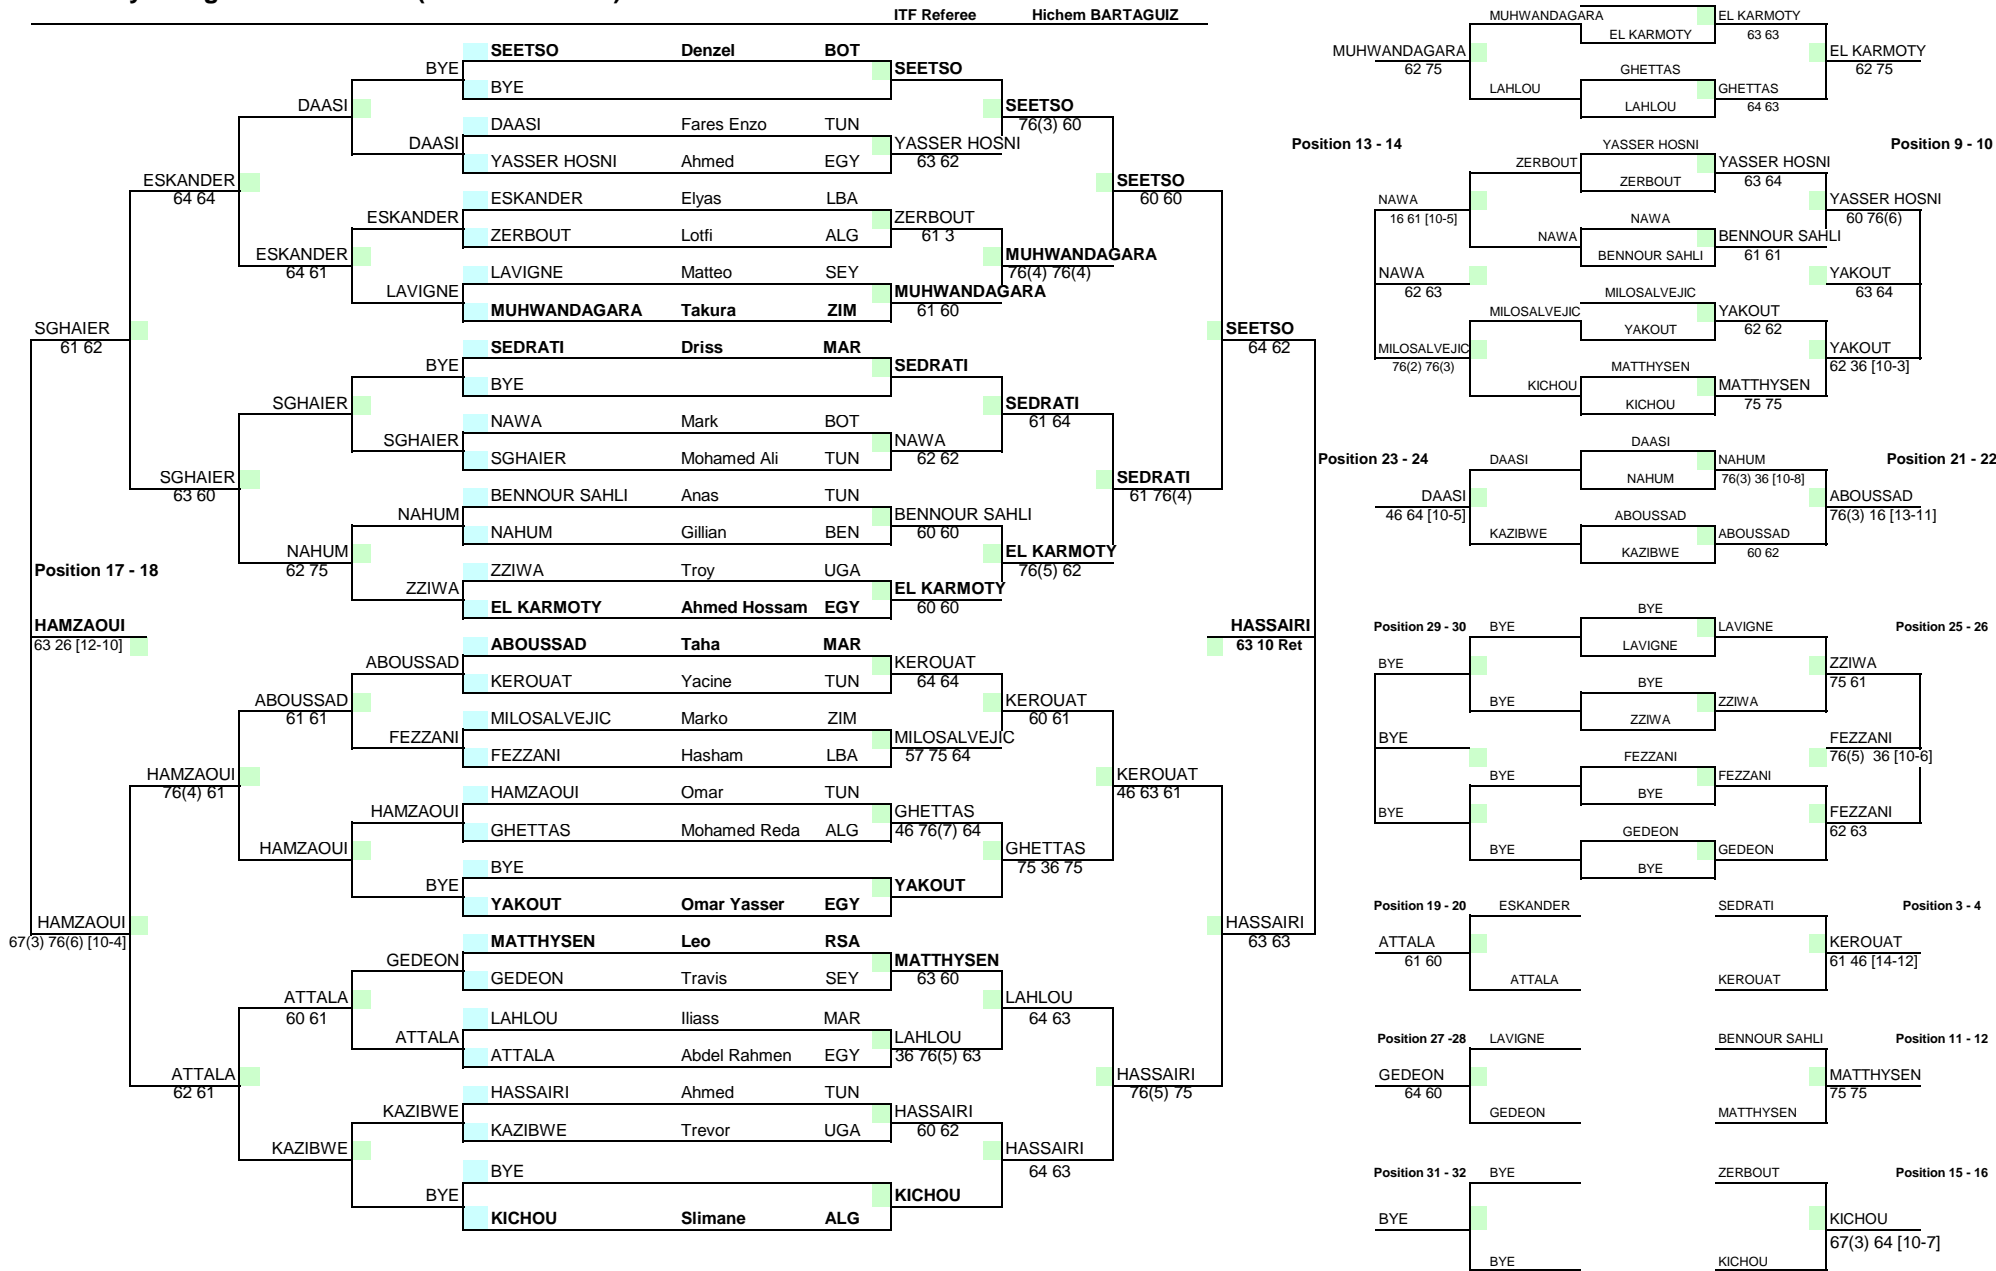

14&Under - AJCCC 2019

BS14 - Boys Singles Consolation (Position 1 to 32)

MAIN DRAW DOUBLE BOYS

EVENT DATE:

UNDER 14 - AJCCC 2019
09-14 SEPT 2019

REFEREE

HICHEM BARTAGUIZ

St	CL	Ts	Nom	Prénom	Club			
1		1	SEETSO	Denzel	BOT			
			NAWA	Mark	BOT	SEETSO		
						NAWA		
2			BYE					
			BYE					
3			ABOUSSAD	Taha	MAR			
			ZERBOUT	Lotfi	ALG	ABOUSSAD	64 64	
						ZERBOUT		
4			MUHWANDAGARA	Takura	ZIM			
			MILOSALVEJIC	Marko	ZIM			
5		3	SEDRATI	Driss	MAR			
			LAHLOU	Ilias	MAR	SEDRATI		
						LAHLOU		
6			BYE					
			BYE					
7			EL KARMOTY	Ahmed Hossam	EGY			
			ATTALA	Abdel Rahmen	EGY	HAMZAOU	61 64	
						SEGHAIER		
8			HAMZAOU	Omar	TUN			
			SEGHAIER	Mohamed Ali	TUN			
9			ESKANDER	Elyas	LBA			
			FEZZANI	Hasham	LBA	ESKANDER		
						FEZZANI		
10			ZZIWA	Troy	UGA			
			KAZIBWE	Trevor	UGA			
11			BENNOUR SAHLI	Anas	TUN			
			DAASI	Fares Enzo	TUN	BENNOUR SAHLI	60 60	
						DAASI		
12		4	YESSER HOSNI	Ahmed	EGY			
			YAKOUT	Omar Yasser	EGY			
13			HESSAIRI	Ahmed	TUN			
			KEROUAT	Yassine	TUN	HESSAIRI		
						KEROUAT		
14			LAVIGNE	Matteo	SEY			
			GEDEON	Travis	SEY			
15			BYE					
			BYE					
16		2	GHETAS	Mohamed Reda	ALG			
			KICHOU	Mohamed Slimane	ALG	GHETAS		
						KICHOU		

Têtes de séries	
1	SEETSO / NAWA
2	GHETAS / KICHOU
3	SEDRATI / LAHLOU
4	YESSER HOSNI / YAKOUT

Liste d'attente		Liste des wo	
1			
2			
3			
4			

St: Statut
CL: Classement
Ts: Têtes de Séries
LA: Liste d'Attente

	Têtes de séries
1	MAHMOUD / KHALED IBRAHIM
2	ENNACIRI / EL AOUINI
3	SHOUKRY / HAYTHAM GHORAB
4	RAKOTOARILALA / RASENDRA

	Liste d'attente	Liste des wo
1		
2		
3		
4		

St: Statut
CL: Classement
Ts: Têtes de Séries
LA: Liste d'Attente