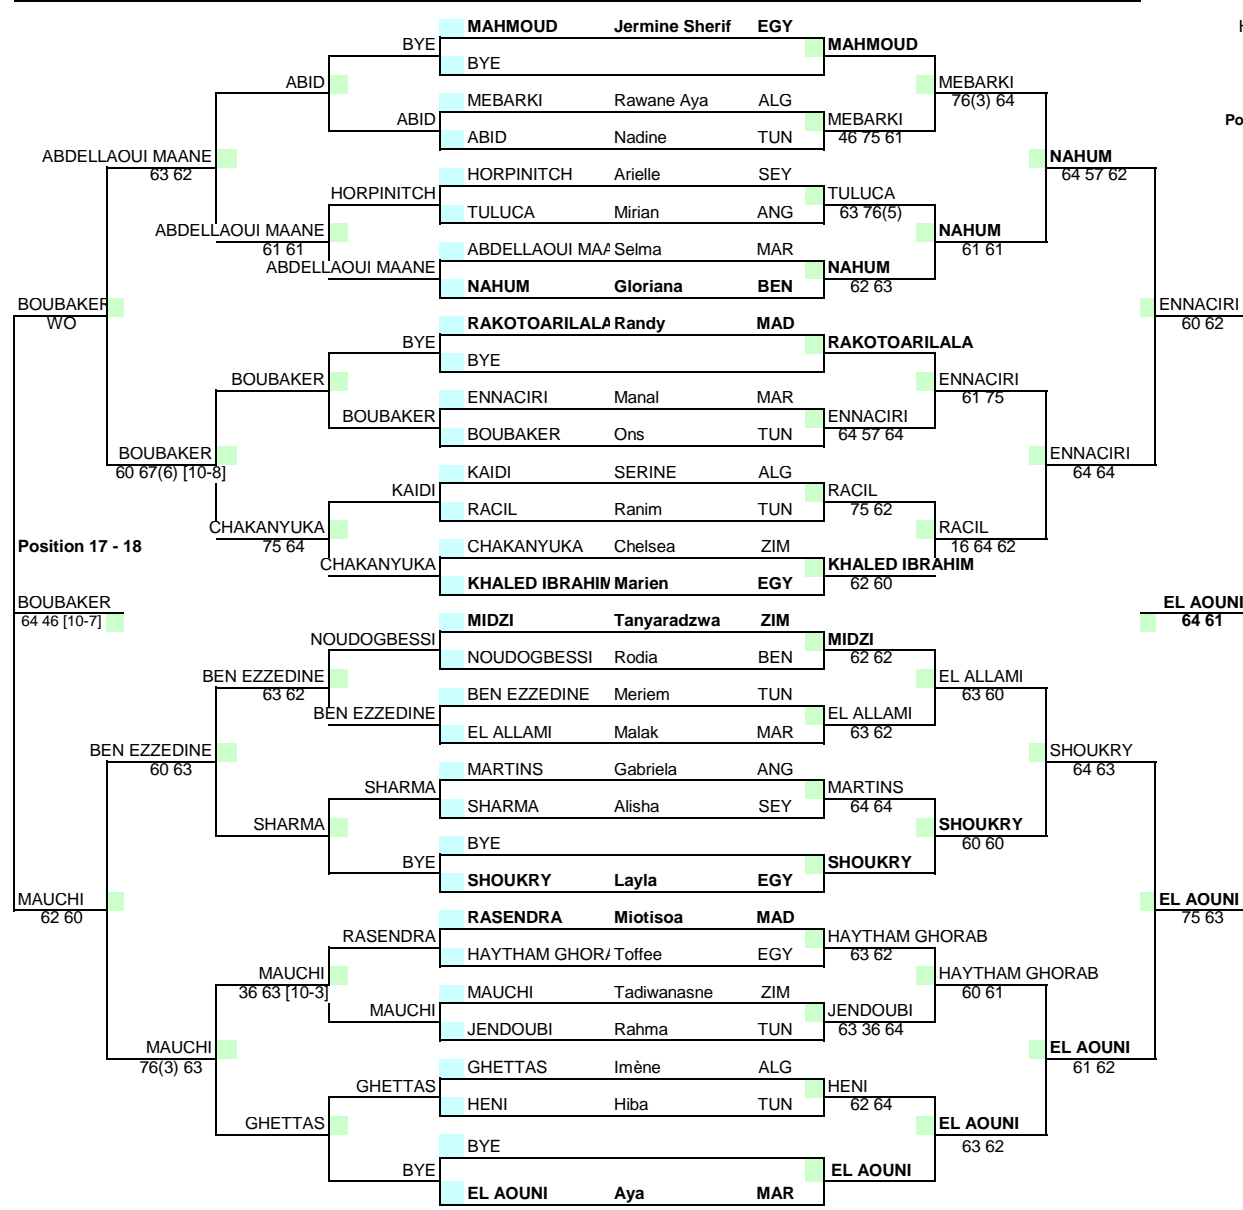

Têtes de séries	
1	SEETSO / NAWA
2	GHETAS / KICHOU
3	SEDRATI / LAHLOU
4	YESSER HOSNI / YAKOUT

Liste d'attente		Liste des wo	
1			
2			
3			
4			

St: Statut
CL: Classement
Ts: Têtes de Séries
LA: Liste d'Attente

Q: Qualifier
WC: Wild Card (Invitation)
LL: Lucky Loser

Hichem BARTAGUIZ
Signature - Juge Arbitre
98 218 694

14&Under - AJCCC 2019

GS14 - Girls Singles Consolation (Position 1 to 32)

ITF Referee Hichem BARTAGUIZ

	Têtes de séries
1	MAHMOUD / KHALED IBRAHIM
2	ENNACIRI / EL AOUINI
3	SHOUKRY / HAYTHAM GHORAB
4	RAKOTOARILALA / RASENDRA

	Liste d'attente	Liste des wo
1		
2		
3		
4		

St: Statut
CL: Classement
Ts: Têtes de Séries
LA: Liste d'Attente