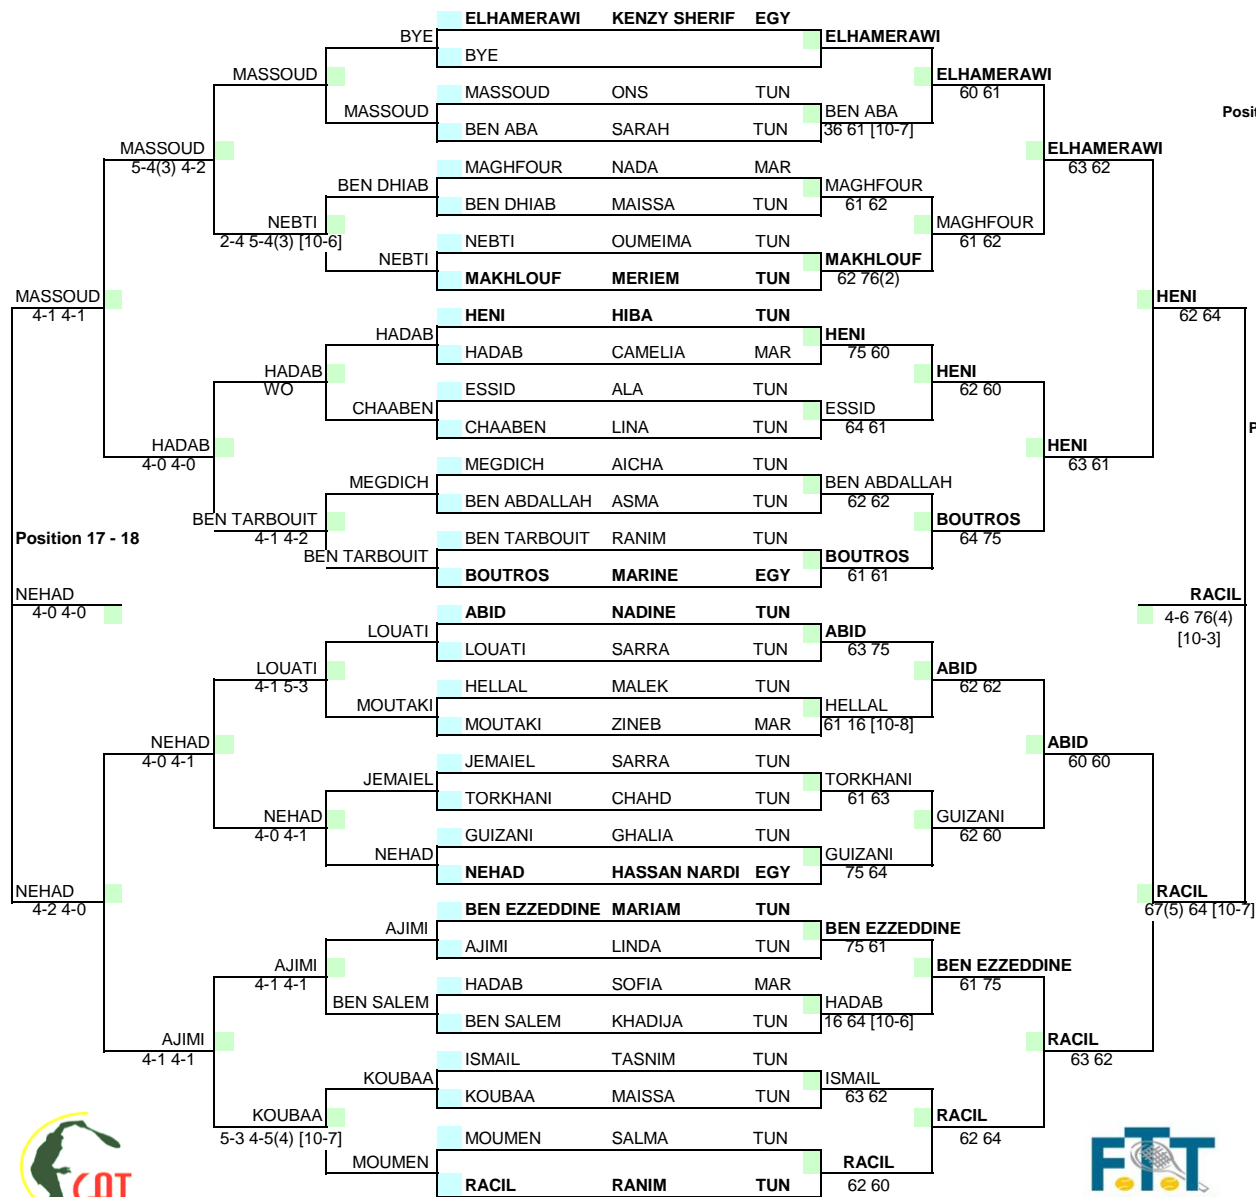

ITF/CAT African Junior Circuit- Tunisia Under 14

GS14 - Girls Singles Consolation (Position 1 to 32)

DATE 03/02/2020 to 06/02/2020 ITF Referee Abderahim GHARSALLAH

EVENT DATE:

MAIN DRAW
GIRLS DOUBLES
ITF/CAT AFRICAN JUNIOR CIRCUIT- TUNISIA UNDER 14
03/02/2020 to 06/02/2020 **REFEREE**

ABDERAHIM GHARSALLAH

St	CL	Ts	Nom	Prénom	Club
1		1	ELHAMRAWI	KENZY SHERIF	EGY
			NEHAD	HASSAN NARDINE	EGY
2			BYE		
			BYE		
3			MESSOUD	ONS	TUN
			KOUBAA	MAYSSA	TUN
4			NEBTI	OUMAIMA	TUN
			GUIZANI	GHALIA	TUN
5		3	ABID	NADINE	TUN
			HENI	HIBA	TUN
6			BYE		
			BYE		
7			MAKHOLOUF	MERIEEM	TUN
			BEN ABA	SARAH	TUN
8			MAGHFOUR	NADA	MAR
			MOUTAKI	ZINEB	MAR
9			HADAB	SOFIA	MAR
			HADAB	CAMELIA	MAR
10			BEN SALEM	KHADIJA	TUN
			JEMAIEL	SARRA	TUN
11			BEN TARBOUIT	RANIM	TUN
			BOUTROS	MARINE	EGY
12		4	BEN EZZEDDINE	MARIAM	TUN
			TORKHANI	CHAHD	TUN
13			AJIMI	LINDA	TUN
			BEN DHIEB	MAYSSA	TUN
14			MEGDICHE	AICHA	TUN
			MOUMEN	SALMA	TUN
15			BYE		
			BYE		
16		2	HELLAL	MELEK	TUN
			RACIL	RANIM	TUN

Têtes de séries	
1	ELHAMRAWI / NEHAD
2	HELLAL / RACIL
3	ABID / HENI
4	BEN EZZEDDINE / TORKHANI

Liste d'attente		Liste des wo	
1			
2			
3			
4			

St: Statut
CL: Classement
Ts: Têtes de Séries
LA: Liste d'Attente

Q: Qualifier
WC: Wild Card (Invitation)
LL: Lucky Loser

Abderahim GHARSALLAH
Signature - Referee
26 433 149