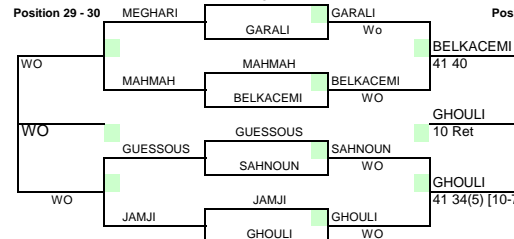

DARMOUL
24 43(8) [10-7]

Position 23 - 24

Position 21 - 22

Position 29 - 30

Position 25 - 26

Position 19 - 20

Position 3 - 4

Position 27 - 28

Position 11 - 12

Position 31 - 32

Position 15 - 16

MAIN DRAW BOYS DOUBLES

EVENT
DATE:

ITF / CAT AFRICAN 14 & UNDER CIRCUIT LEG II - TUNISIA
DU 22 AU 25 SEPTEMBRE 2021

REFEREE

YASSINE LAKHDHAR

St	CL	Ts	Nom	Prénom	Club	
1		1	HAMROUNI	ZECHARIA	TUN	
			TRIFI	ALA	TUN	
2			CHERIF	ELNOMROSY	EGY	60 61
			REDA EZZAT	EYAD	EGY	
3			GANNOUNI	MAHMOUD	TUN	
			GARALI	YOUSSEF	TUN	
4			GUESSOUS	KAMIL	MAR	61 62
			JAMJI	AMINE	MAR	
5		4	IDBOUFOUS	YOUSSEF	MAR	
			MISSOUM	ALI	MAR	
6			GHOULI	NACER	ALG	
			MEGHALI	YACINE	ALG	
7			SAHNOUN	AZIZ	TUN	
			KCHAOU	KARIM	TUN	
8			HFAIEDH	OMAR	TUN	62 60
			SNOUSSI	IBRAHIM	TUN	
9			MISSAOUI	AZIZ	TUN	
			CHETOUANE	MAHMOUD	TUN	
10			KABBAJ	OMAR	MAR	61 62
			MAHMAH	YACINE	MAR	
11			CHERIF	AMIR	ALG	
			LAHIM	CHAKIB	ALG	
12		3	DHAOUADI	MOUADH	TUN	60 64
			BEN CHEIKH	ANAS	TUN	
13			BELKACEMI	ZAKARIA	ALG	
			BEN GUERGOURA	OUASSIM	ALG	
14			GHEZAL	AHMED	TUN	62 63
			ABID	ISMAIL	TUN	
15			DARMOUL	AHMED	TUN	
			BEN YOUSSEF	ANAS	TUN	
16		2	ABOUZAIED	MED NASSER	EGY	61 06 [10-1]
			MABROUK	KARIM MOTAZ	EGY	