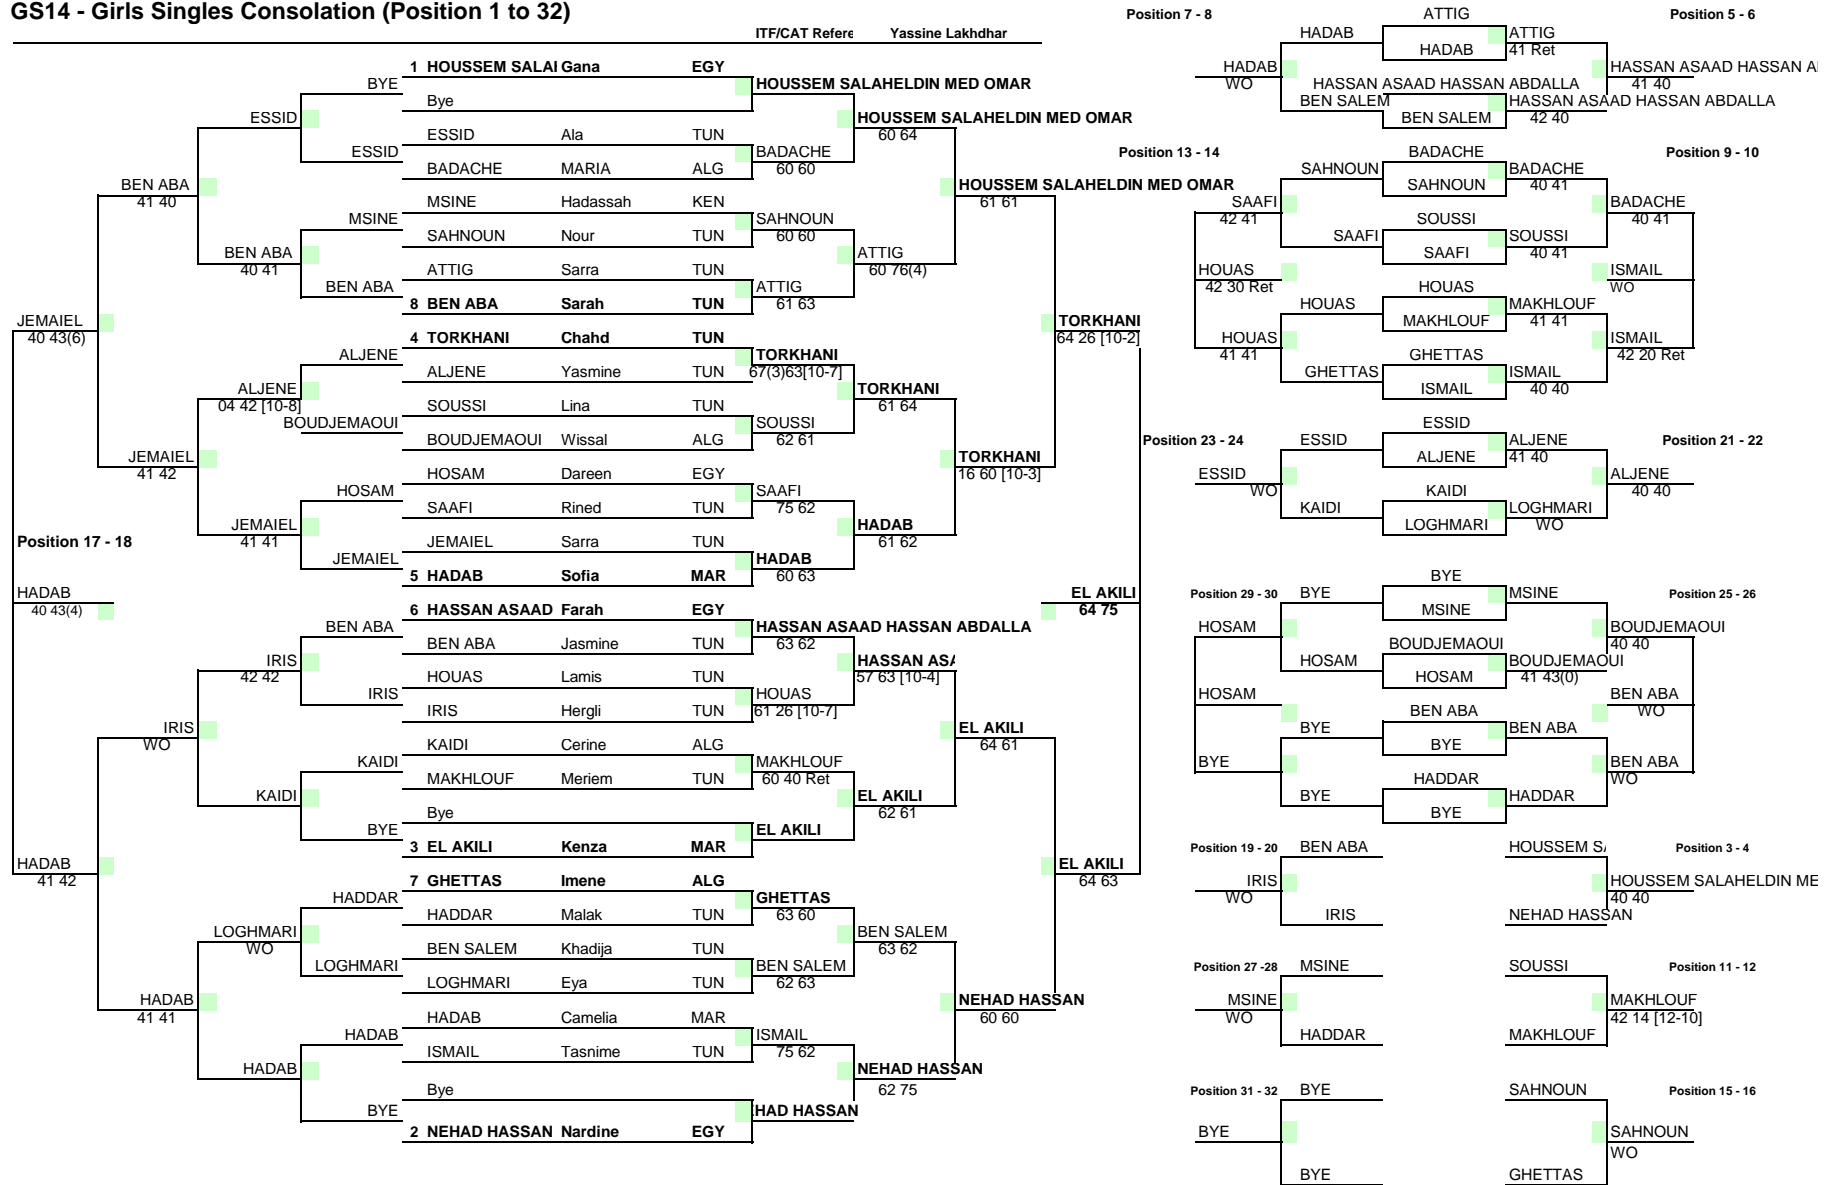

ITF / CAT African 14 & Under Circuit Leg II - Tunisia

GS14 - Girls Singles Consolation (Position 1 to 32)

ITF/CAT Refere Yassine Lakhdhar

MAIN DRAW GIRLS DOUBLES

EVENT
DATE:

ITF / CAT AFRICAN 14 & UNDER CIRCUIT LEG II - TUNISIA
DU 22 AU 25 SEPTEMBRE 2021

REFEREE

YASSINE LAKHDHAR

St	CL	Ts	Nom	Prénom	Club	
1		1	HOSSAM SALAHELDIN	GANNA	EGY	
			NEHAD HASSAN	NARDINE	EGY	
2			BYE			NEHAD HASSAN
			BYE			BYE
3			BEN ABA	SARAH	TUN	
			BEN ABA	JASMINE	TUN	
4			ALJANE	YASSMINE	TUN	
			HOUAS	LAMIS	TUN	
5		4	GHETTAS	IMENE	ALG	
			KAIDI	CIRINE	ALG	
6			MAKHLOUF	MERIE M	TUN	
			SOUSSI	LINA	TUN	
7			HERGLI	IRIS	TUN	
			SAAFI	RINED	TUN	
8			BEN SALEM	KHADIJA	TUN	
			HADAB	CAMELIA	MAR	
9			BADACHE	MARIA	ALG	
			BOUDJEMAOUI	WISSAL	ALG	
10			ATTIG	SARRA	TUN	
			SAHNOUN	NOUR	TUN	
11			BYE			
			BYE			
12		3	TORKHANI	CHAHD	TUN	
			ISMAIL	TASNIME	TUN	
13			HASSAN ASAAD	FARAH	EGY	
			HOSAM	DAREEN	EGY	
14			JEMAIEL	SARRA	TUN	
			ESSID	ALA	TUN	
15			BYE			
			BYE			
16		2	HADAB	SOFIA	MAR	
			EL AKILI	KENZA	MAR	

Têtes de séries	
1	
2	
3	
4	

	Liste d'attente	Liste des wo
1		
2		
3		
4		

St: Statut
CL: Classement
Ts: Têtes de Séries
LA: Liste d'Attente

Q: Qualifier
WC: Wild Card (Invitation)
LL: Lucky Loser

Yassine Lakhdhar
Signature - Juge Arbitre