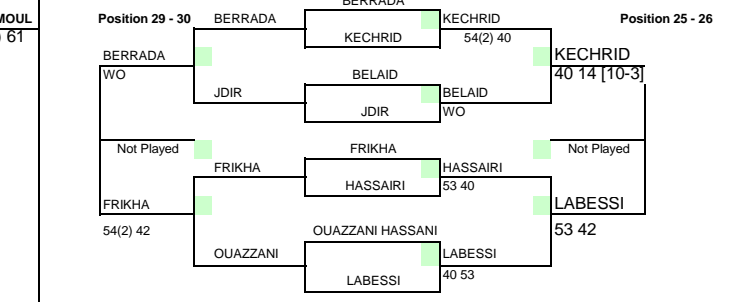

ITF/CAT 14 and Under Tunisia Leg 1

GS14 - Girls Singles Qualifying Draw

ITF Referee

Med Moetez HIZEM

St	CL	Ts	Nom	Prénom	Nat.		
1	NR	1	AYEDI	Zaineb	TUN		
2			BYE			AYEDI	
3	NR		BEN HMIDA	Zaineb	TUN		AYEDI 60 60
4	NR		HAMROUNI	Fatma Ezzahra	TUN	BEN HMIDA	
							61 62
5	NR	2	BOUATTOUR	Meriem	TUN		
6			BYE		BS	BOUATTOUR	
7	NR		ALLOUCH	Malak	TUN		BOUATTOUR 64 61
8	NR		KETATA	Lina	TUN	KETATA	
							75 62
9	NR	3	ROKBANI	Sirine	TUN		
10			BYE			ROKBANI	
11	NR		SEBAI	Chadha	TUN		SEBAI 63 63
12			BYE			SEBAI	
13	NR	4	KOUBAA	Chiraz	TUN		
14			BYE			KOUBAA	
15	NR		YOUSSEF	Lina	TUN		KOUBAA 46 61 [10-6]
16			BYE			YOUSSEF	

ITF/CAT 14 and Under Tunisia Leg 1

BS14 - Boys Singles Consolation (Position 1 to 32)