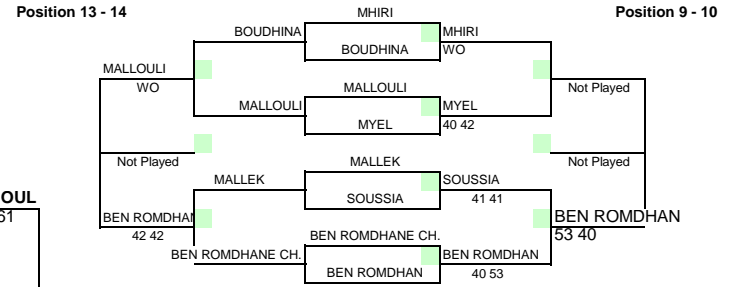

ITF/CAT 14 and Under Tunisia Leg 1

GS14 - Girls Singles Qualifying Draw

ITF Referee

Med Moetez HIZEM

St	CL	Ts	Nom	Prénom	Nat.		
1	NR	1	AYEDI	Zaineb	TUN		
2			BYE			AYEDI	
3	NR		BEN HMIDA	Zaineb	TUN		AYEDI 60 60
4	NR		HAMROUNI	Fatma Ezzahra	TUN	BEN HMIDA	
							61 62
5	NR	2	BOUATTOUR	Meriem	TUN		
6			BYE		BS	BOUATTOUR	
7	NR		ALLOUCH	Malak	TUN		BOUATTOUR 64 61
8	NR		KETATA	Lina	TUN	KETATA	
							75 62
9	NR	3	ROKBANI	Sirine	TUN		
10			BYE			ROKBANI	
11	NR		SEBAI	Chadha	TUN		SEBAI 63 63
12			BYE			SEBAI	
13	NR	4	KOUBAA	Chiraz	TUN		
14			BYE			KOUBAA	
15	NR		YOUSSEF	Lina	TUN		KOUBAA 46 61 [10-6]
16			BYE			YOUSSEF	

ITF/CAT 14 and Under Tunisia Leg 1

BS14 - Boys Singles Consolation (Position 1 to 32)