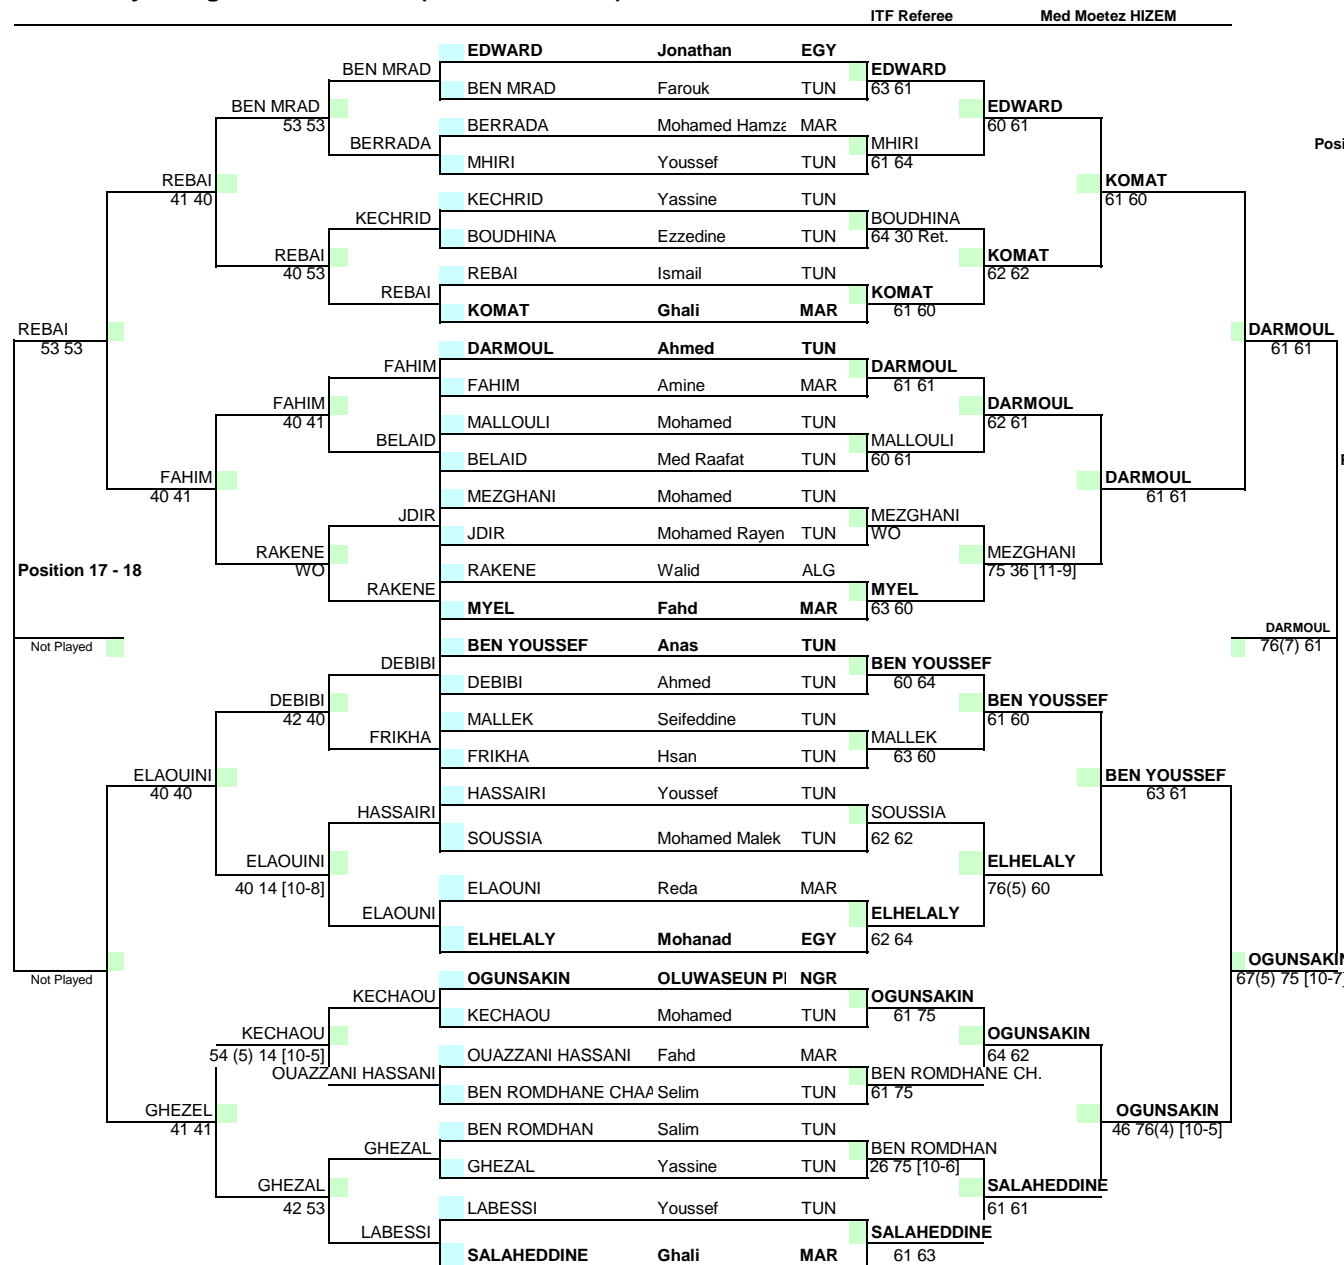

ITF/CAT 14 and Under Tunisia Leg 1

GS14 - Girls Singles Qualifying Draw

ITF Referee

Med Moetez HIZEM

St	CL	Ts	Nom	Prénom	Nat.		
1	NR	1	AYEDI	Zaineb	TUN		
2			BYE			AYEDI	
3	NR		BEN HMIDA	Zaineb	TUN		AYEDI 60 60
4	NR		HAMROUNI	Fatma Ezzahra	TUN	BEN HMIDA	
							61 62
5	NR	2	BOUATTOUR	Meriem	TUN		
6			BYE		BS	BOUATTOUR	
7	NR		ALLOUCH	Malak	TUN		BOUATTOUR 64 61
8	NR		KETATA	Lina	TUN	KETATA	
							75 62
9	NR	3	ROKBANI	Sirine	TUN		
10			BYE			ROKBANI	
11	NR		SEBAI	Chadha	TUN		SEBAI 63 63
12			BYE			SEBAI	
13	NR	4	KOUBAA	Chiraz	TUN		
14			BYE			KOUBAA	
15	NR		YOUSSEF	Lina	TUN		KOUBAA 46 61 [10-6]
16			BYE			YOUSSEF	

ITF/CAT 14 and Under Tunisia Leg 1

BS14 - Boys Singles Consolation (Position 1 to 32)