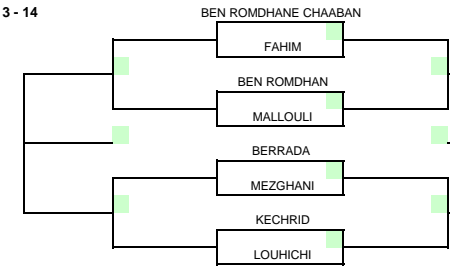

ITF/CAT 14 and Under Tunisia Leg 2

GS14 - Girls Singles Qualifying Draw

ITF Referee

Med Moetez HIZEM

St	CL	Ts	Nom	Prénom	Nat.		
1		1	BYE				
2			BYE				
3			SEBAI	Chadha	TUN		SEBAI Q1
4			BAHRI	Salima	TUN	SEBAI 14 41 [10-6]	
5		2	BYE				
6			BARTAGUIZ	Amira	TUN	BARTAGUIZ	
7			BOUNEB	Zaineb	TUN		BOUNEB Q2
8			KETATA	Lina	TUN	BOUNEB 41 40	
9		3	AYEDI	Zaineb	TUN		
10			MLIKA	Lina	TUN	AYEDI 41 41	
11			CHAAR	Sarra	TUN		AYEDI Q3
12			HAMROUNI	Fatma Ezzahra	TUN	CHAAR 54(4) 42	
13		4	BOUATTOUR	Meriem	TUN		
14			BERRAD	Farah	TUN	BOUATTOUR 40 42	
15			MATHLOUTHI	Meriem	TUN		BOUATTOUR Q4
16			BEN HMIDA	Zaineb	TUN	BEN HMIDA 41 40	

ITF/CAT 14 and Under Tunisia Leg 2

BS14 - Boys Singles Consolation (Position 1 to 32)

ITF Referee Med Moetez HIZEM

Position 7 - 8

Position 5 - 6

Position 13 - 14

Position 9 - 10

Position 23 - 24

Position 21 - 22

Position 29 - 30

Position 25 - 26

Position 19 - 20

Position 3 - 4

Position 27 - 28

Position 11 - 12

Position 31 - 32