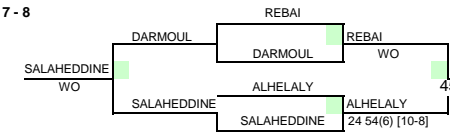

ITF/CAT 14 and Under Tunisia Leg 2

GS14 - Girls Singles Qualifying Draw

ITF Referee

Med Moetez HIZEM

St	CL	Ts	Nom	Prénom	Nat.		
1		1	BYE				
2			BYE				
3			SEBAI	Chadha	TUN		SEBAI Q1
4			BAHRI	Salima	TUN	SEBAI 14 41 [10-6]	
5		2	BYE				
6			BARTAGUIZ	Amira	TUN	BARTAGUIZ	
7			BOUNEB	Zaineb	TUN		BOUNEB Q2
8			KETATA	Lina	TUN	BOUNEB 41 40	
9		3	AYEDI	Zaineb	TUN		
10			MLIKA	Lina	TUN	AYEDI 41 41	
11			CHAAR	Sarra	TUN		AYEDI Q3
12			HAMROUNI	Fatma Ezzahra	TUN	CHAAR 54(4) 42	
13		4	BOUATTOUR	Meriem	TUN		
14			BERRAD	Farah	TUN	BOUATTOUR 40 42	
15			MATHLOUTHI	Meriem	TUN		BOUATTOUR Q4
16			BEN HMIDA	Zaineb	TUN	BEN HMIDA 41 40	

ITF/CAT 14 and Under Tunisia Leg 2

BS14 - Boys Singles Consolation (Position 1 to 32)

ITF Referee Med Moetez HIZEM

Position 7 - 8

Position 5 - 6

Position 13 - 14

Position 9 - 10

Position 23 - 24

Position 21 - 22

Position 29 - 30

Position 25 - 26

Position 19 - 20

Position 3 - 4

Position 27 - 28

Position 11 - 12

Position 31 - 32