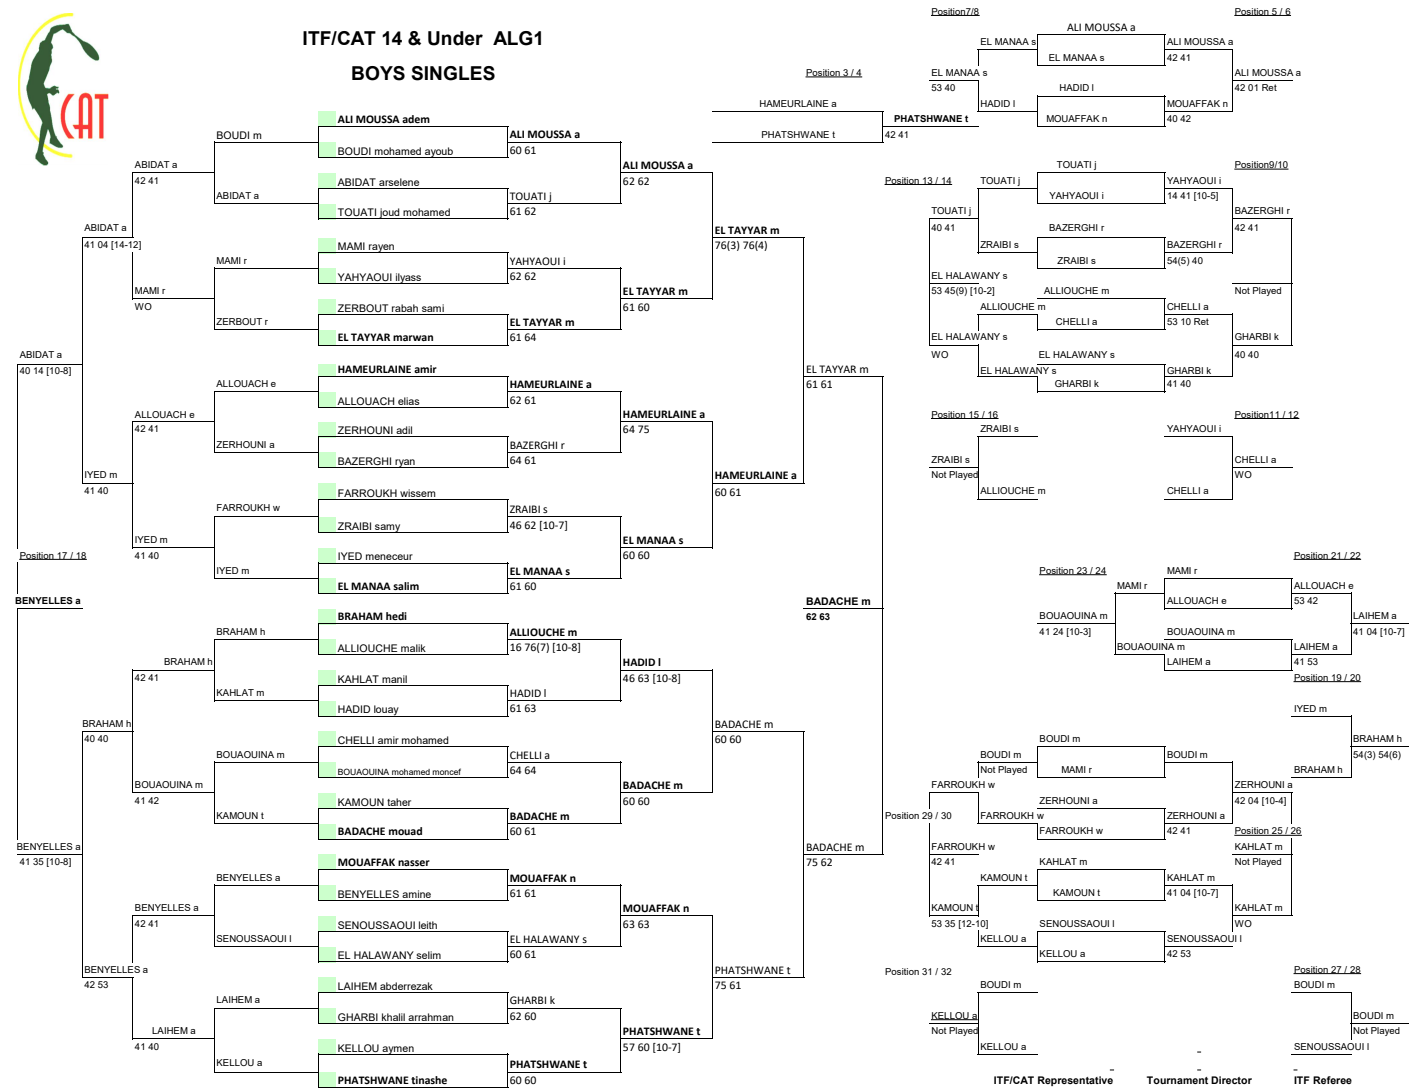

ITF/CAT 14 & Under ALG1 BOYS SINGLES

GS-Qualifying

St.	Rank	Cnty	Round 1	Finals	Qualifiers
1	NR	ALG	EL MEDJERI Charlize Gaelle		
2			Bye	EL MEDJERI C.G	
3	NR	ALG	OUCHEMANE Lea		EL MEDJERI C.G
4	NR	ALG	HABCHI Dana	HABCHI D 61 62	63 62
5	NR	TUN	FADHL Lamis		
6			Bye	FADHL.L	
7	NR	ALG	BOUCHEMMA Nour		FADHL.L
8	NR	ALG	LATRECHE Layal Manel	LATRECHE L 62 61	60 60
9	NR	ALG	EL MERAKEB Assil		
10			Bye	EL MERAKEB.A	
11	NR	ALG	BENHAMED Elyne		JALLOULI S
12	NR	TUN	JALLOULI Salima	JALLOULI S 61 60	60 60
13	NR	ALG	SENOUSSAOUI Hiba		
14			Bye	SENOUSSAOUI.H	
15	NR	ALG	DAAS Amira		SENOUSSAOUI.H
16	NR	ALG	DOB Khadidja Mayssam	DOB K 75 64	61 60