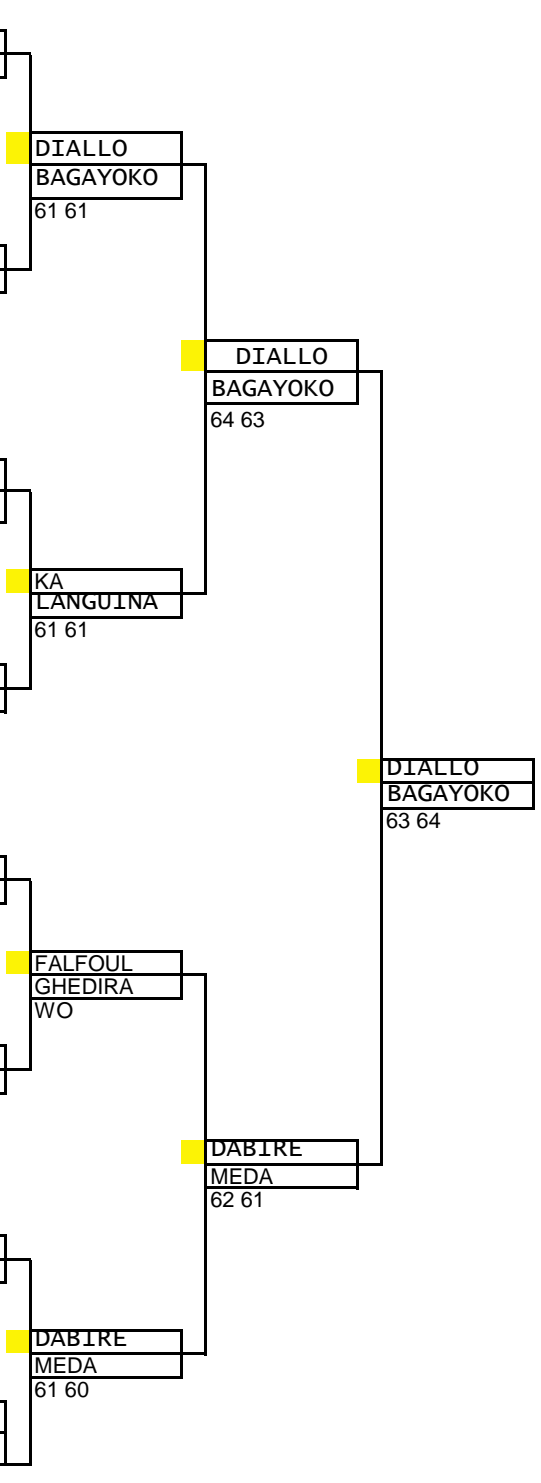

Tableau Final Doubles Messieurs

Tournoi: CIRCUIT PRIZE MONEY ITF/CAT 2015

Date: 18 au 21 NOV 2015

Le Juge Arbitre:

Assane SECK

St	CL	Ts	Nom	Prénom	Pays
1			DIALLO	SEYDOU	MLI
			BAGAYOKO	DRAMANE	MLI
2			bye		
				DIALLO	
				BAGAYOKO	
3			MENDY	RICHARD	SEN
			NDIAYE	LAMINE	SEN
4			BYE		
				MENDY	
				NDIAYE	
5			KA	OUMAR	SEN
			LANGUINA	YANNICK	SEN
6			bye		
				KA	
				LANGUINA	
7			DIEDHIOU	LAMINE	SEN
			NDONG	LOIC	SEN
8			BYE		
				DIEDHIOU	
				LOIC	
9			BALDE	Abdoulaye	SEN
			DIENG	HASSIMIOU	SEN
10			bye		
				BALDE	
				DIENG	
11			FALFOUL	MOHAMED	TUN
			GHEDIRA	AHMED	MRC
12			bye		
				FALFOUL	
				GHEDIRA	
13			BERTHE	YOUSSOU	SEN
			SANGHARE	FOUSSEYNI	MLI
14			bye		
				BERTHE	
				SANGHARE	
15			DABIRE	NAMALYIR	BF
			MEDA	JOEL	CIV
16			bye		
				DABIRE	
				MEDA	

1	DIALLO SEYDOU	MLI
	BAGAYOKO Dramane	MLI
2	MEDA JOEL	CIV
	DABIRE NAMALYIR	BF
3	LANGUINA YANNICK	SEN
	KA OUMAR	SEN
4	FALFOUL MOHAMED	SEN
	GHEDIRA AHMED	SEN
8		

Juge Arbitre
Assane SECK